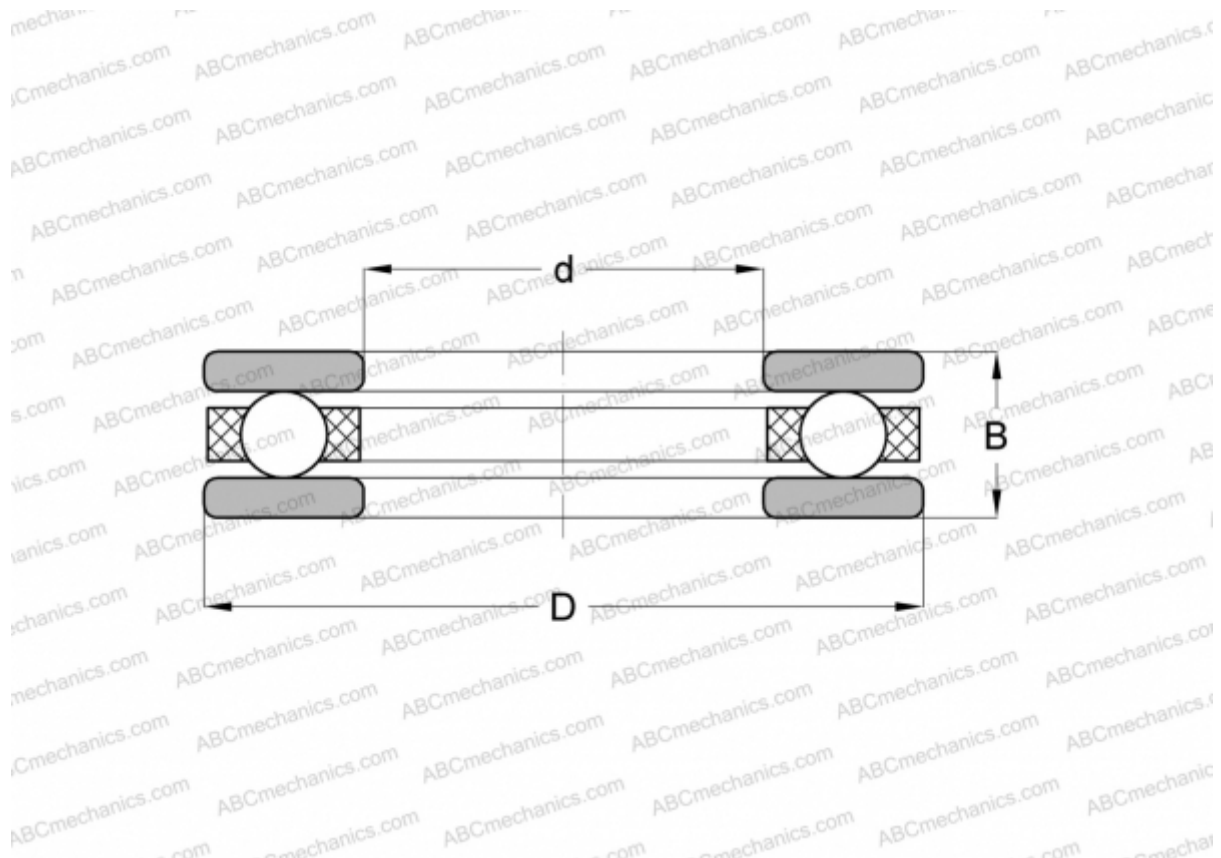

2458 ABC

Упорные шарикоподшипники

ТИП: Шарикоподшипники, Упорные, Одностороннего действия, Разъемные, серия 20, дюймовые

Технические характеристики

РАЗМЕРЫ, ММ

d	12,700
D	26,988
B	7,938

МАССА, КГ 0,019

ПРОИЗВОДИТЕЛЬ [ABC](#)