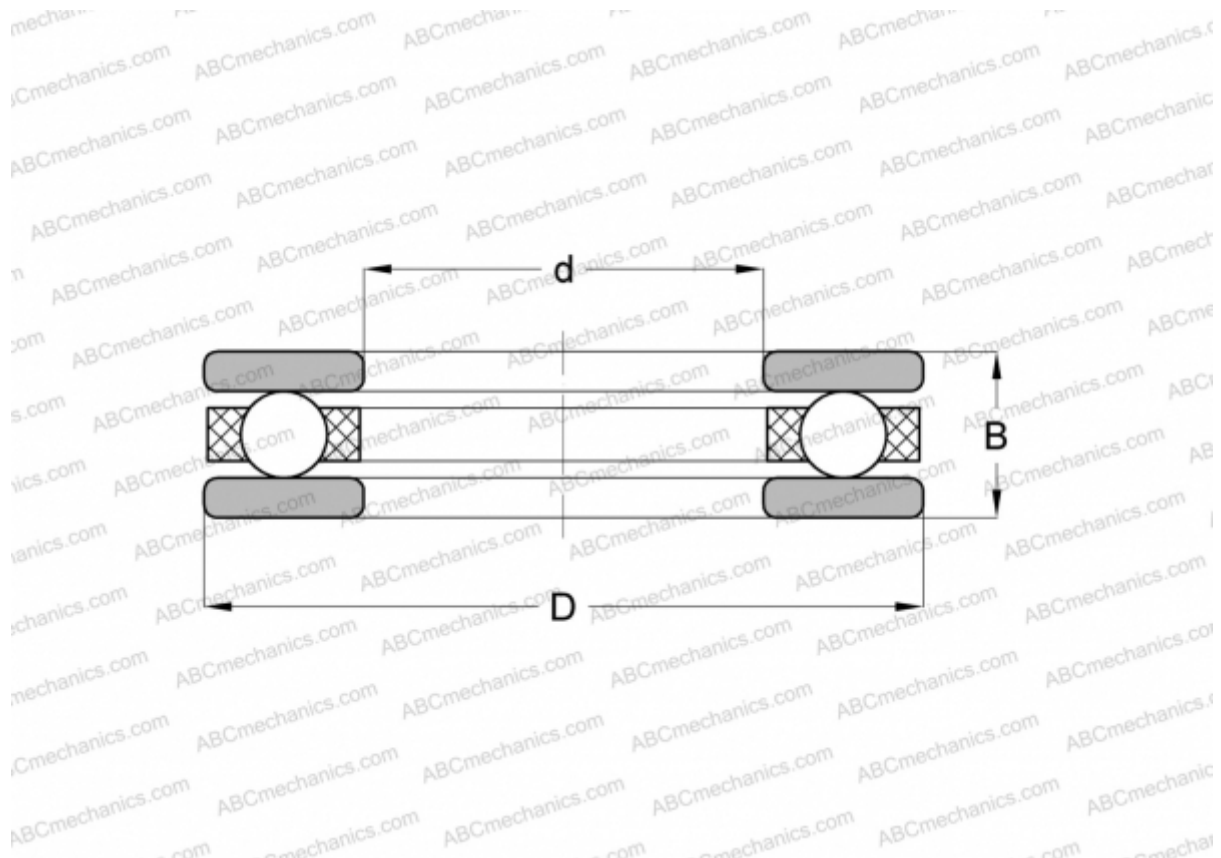

2458 INA

Упорные шарикоподшипники

ТИП: Шарикоподшипники, Упорные, Одностороннего действия, Разъемные, серия 20, дюймовые

Технические характеристики

РАЗМЕРЫ, ММ

d	12,700
D	26,988
B	7,938

МАССА, КГ 0,019

ПРОИЗВОДИТЕЛЬ [INA](#)