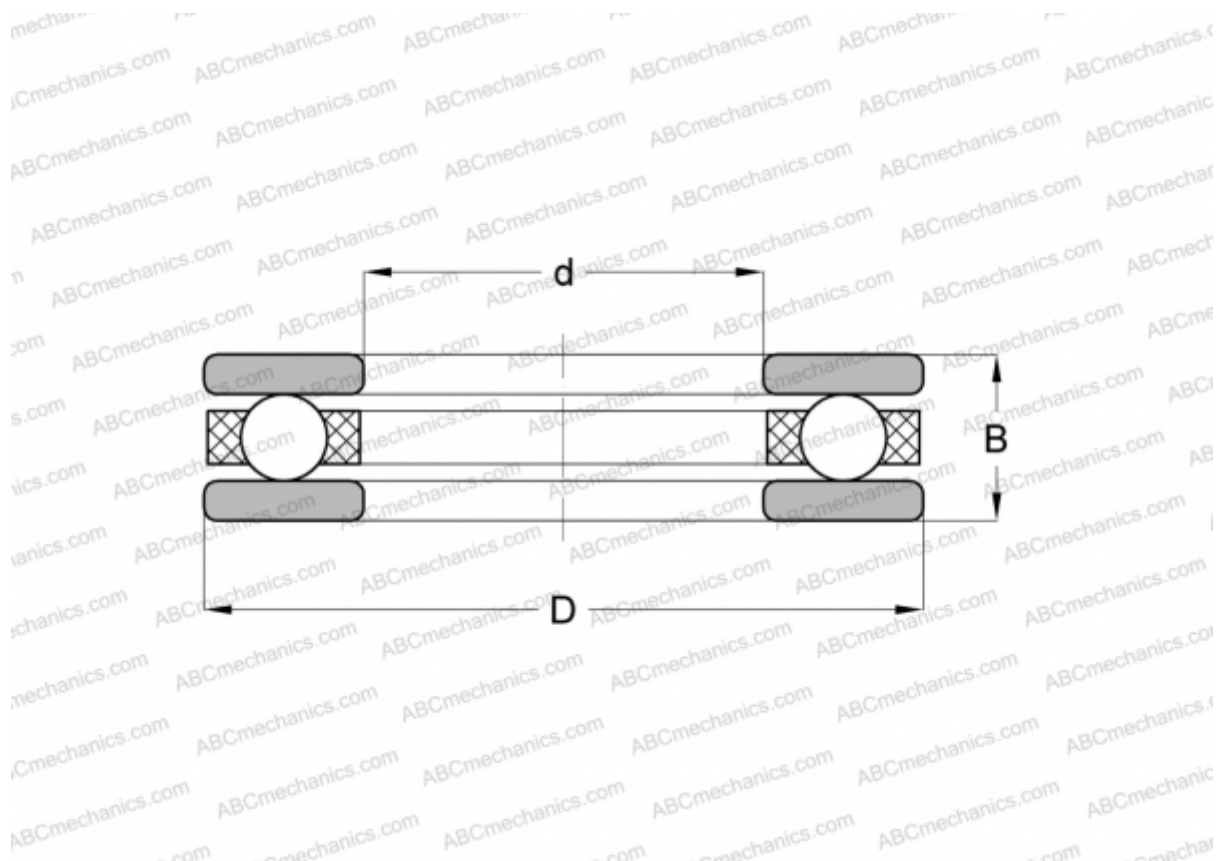

2006 ABC

Упорные шарикоподшипники

ТИП: Шарикоподшипники, Упорные, Одностороннего действия, Разъемные, серия 20, дюймовые

Технические характеристики

РАЗМЕРЫ, ММ

d	15,875
D	25,400
B	12,700

МАССА, КГ 0,026

ПРОИЗВОДИТЕЛЬ [ABC](#)