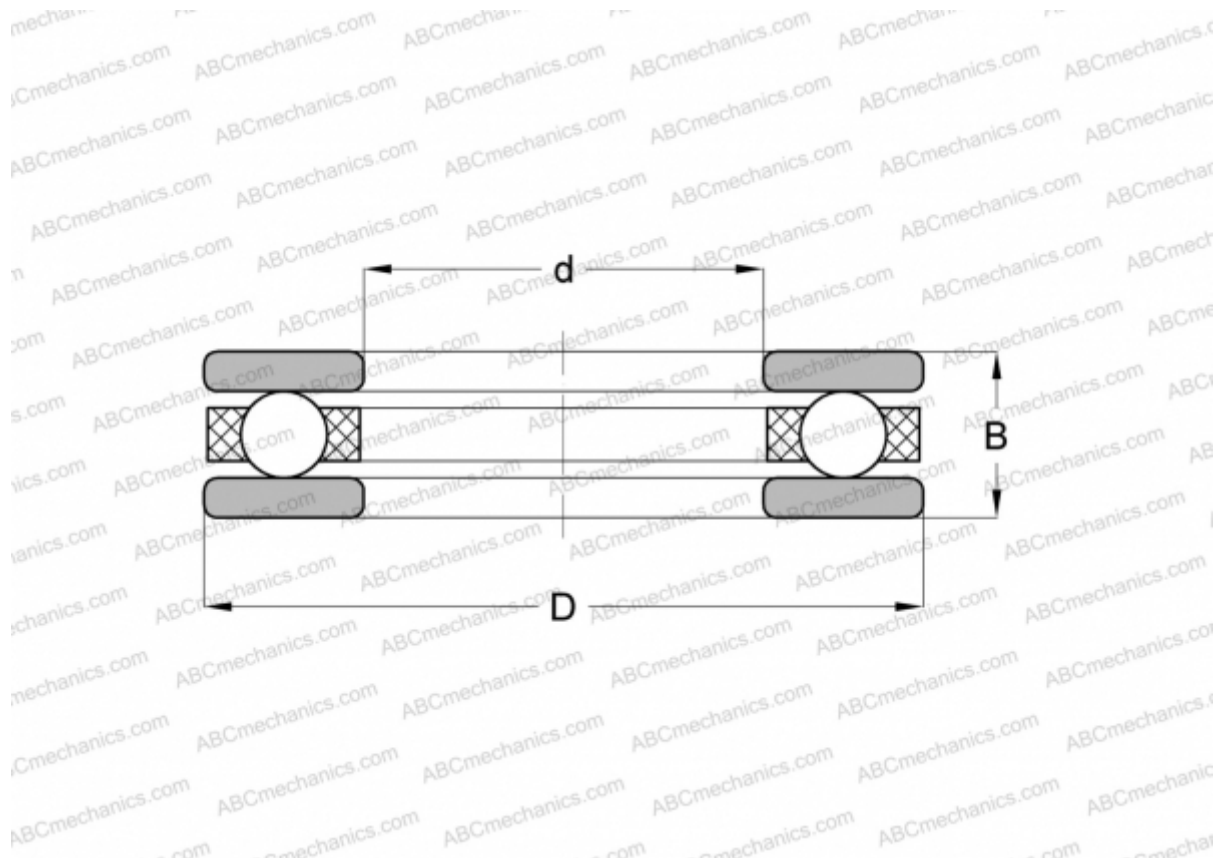

## 2006 INA

Упорные шарикоподшипники

ТИП: Шарикоподшипники, Упорные, Одностороннего действия, Разъемные, серия 20, дюймовые

#### РАЗМЕРЫ, ММ

d	15,875
D	25,400
B	12,700

**МАССА, КГ** 0,026

**ПРОИЗВОДИТЕЛЬ** [INA](#)