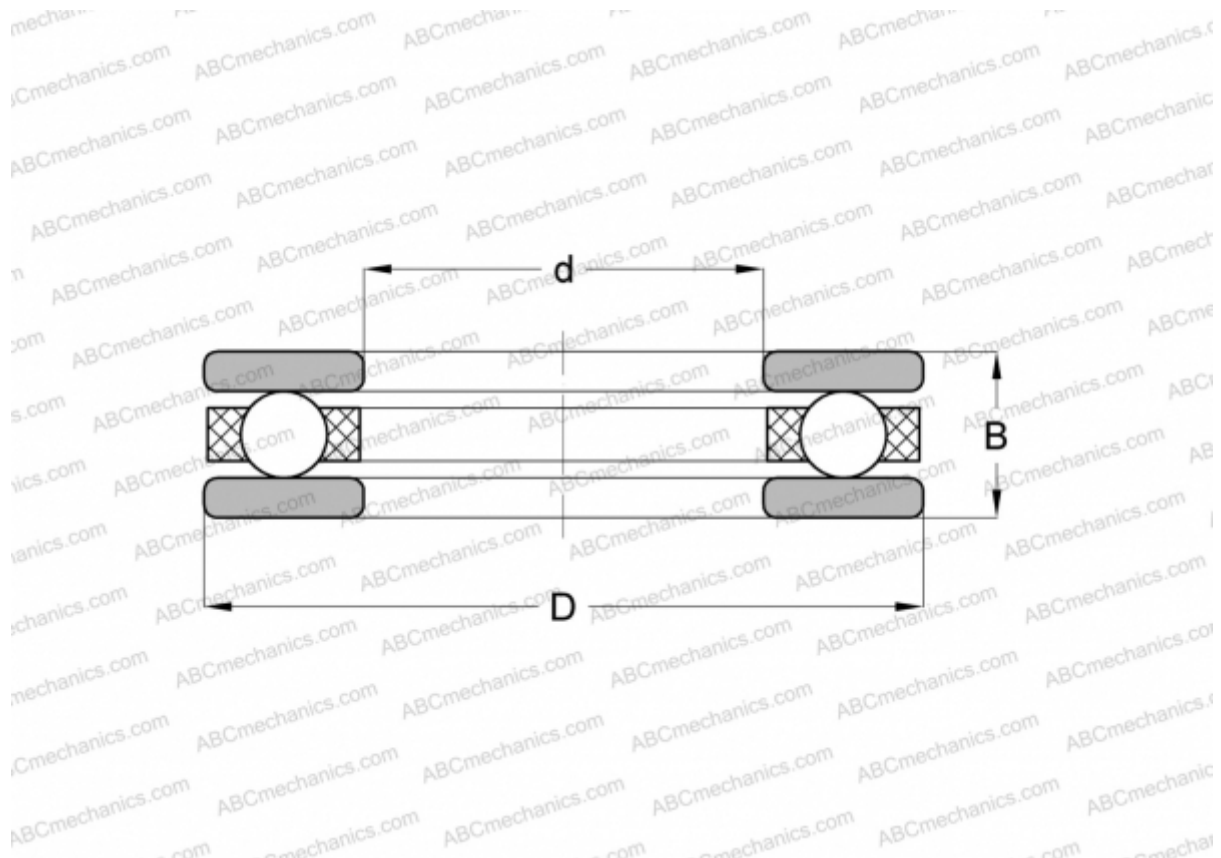

2043 ABC

Упорные шарикоподшипники

ТИП: Шарикоподшипники, Упорные, Одностороннего действия, Разъемные, серия 20, дюймовые

Технические характеристики

РАЗМЕРЫ, ММ

d	15,875
D	31,750
B	14,288

МАССА, КГ 0,052

ПРОИЗВОДИТЕЛЬ [ABC](#)