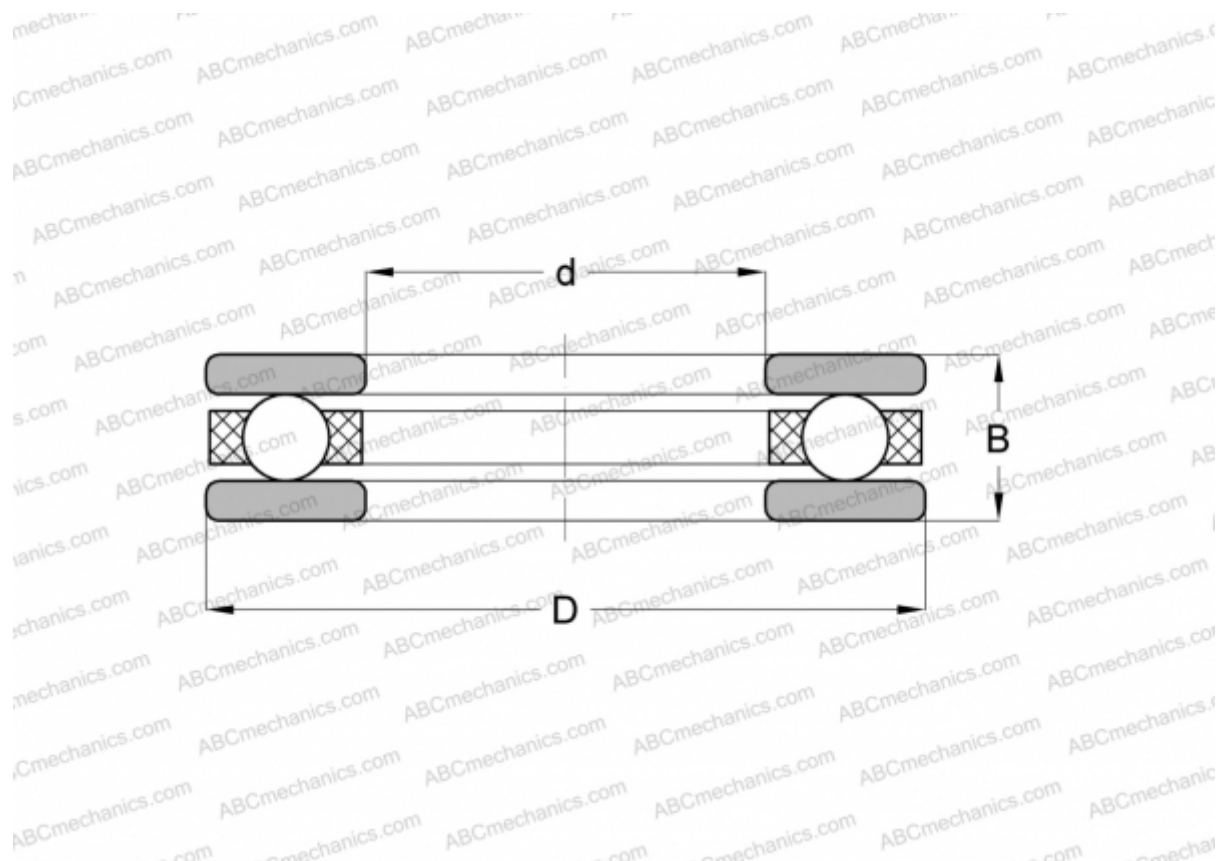

2043 INA

Упорные шарикоподшипники

ТИП: Шарикоподшипники, Упорные, Одностороннего действия, Разъемные, серия 20, дюймовые

Технические характеристики

РАЗМЕРЫ, ММ

d	15,875
D	31,750
B	14,288

МАССА, КГ 0,052

ПРОИЗВОДИТЕЛЬ [INA](#)