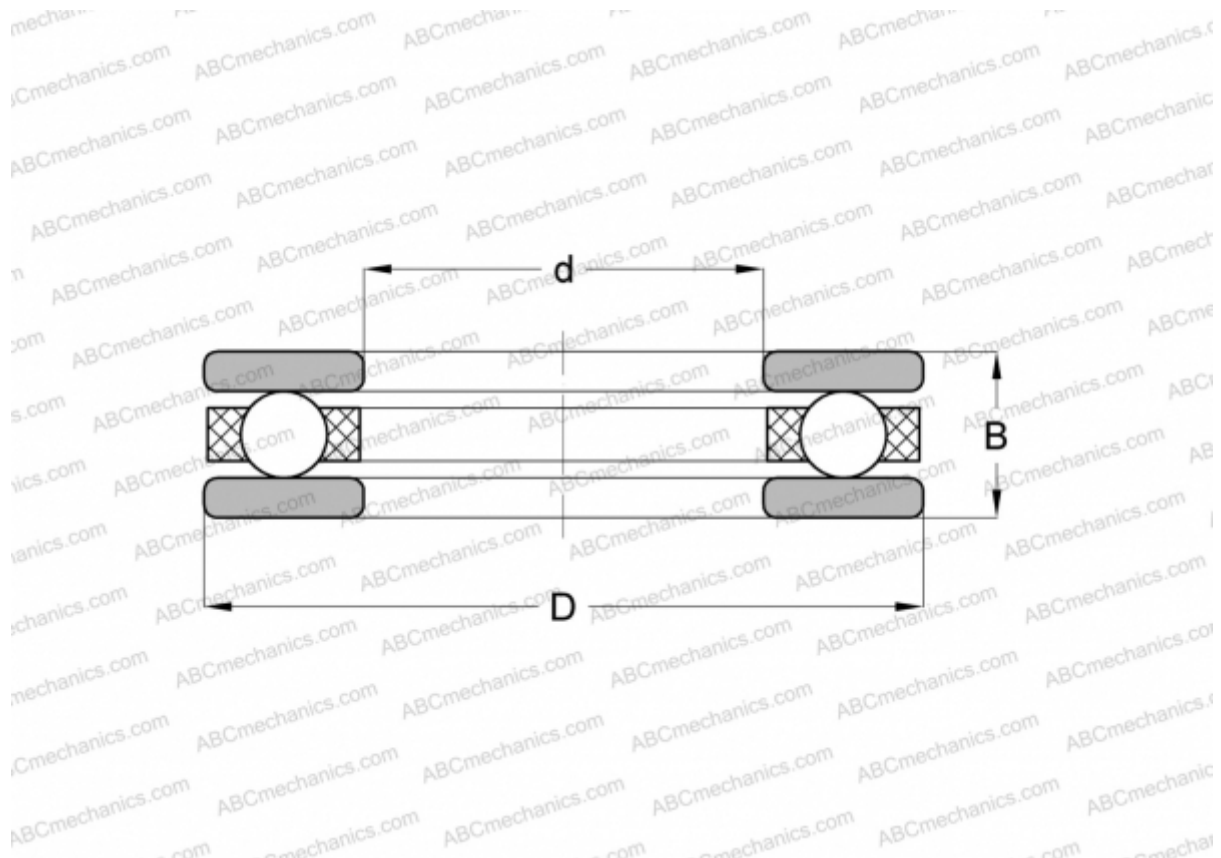

2132 INA

Упорные шарикоподшипники

ТИП: Шарикоподшипники, Упорные, Одностороннего действия, Разъемные, серия 20, дюймовые

Технические характеристики

РАЗМЕРЫ, ММ

d	15,875
D	28,575
B	14,288

МАССА, КГ 0,041

ПРОИЗВОДИТЕЛЬ [INA](#)