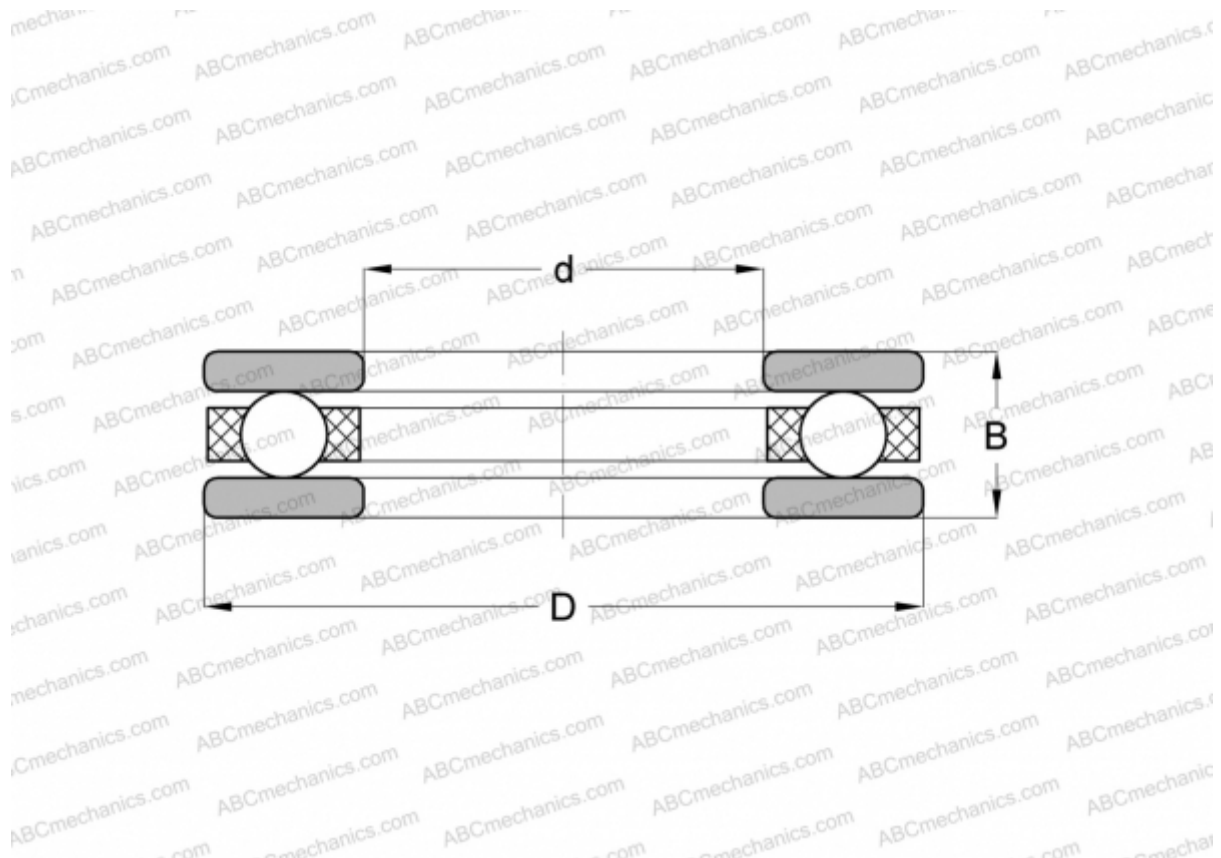

## 2005 ABC

Упорные шарикоподшипники

ТИП: Шарикоподшипники, Упорные, Одностороннего действия, Разъемные, серия 20, дюймовые

#### РАЗМЕРЫ, ММ

d	19,050
D	31,750
B	14,288

**МАССА, КГ** 0,047

**ПРОИЗВОДИТЕЛЬ** [ABC](#)