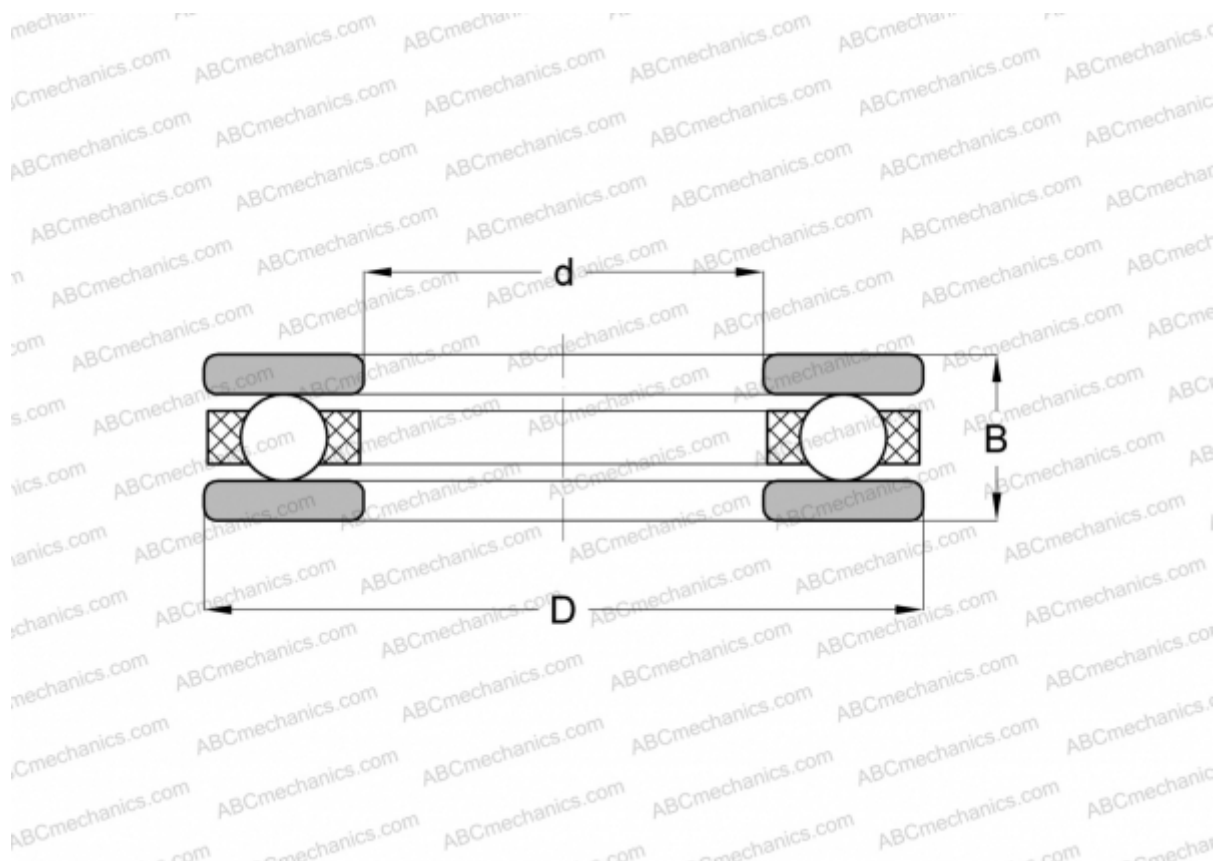

## 2005 INA

Упорные шарикоподшипники

ТИП: Шарикоподшипники, Упорные, Одностороннего действия, Разъемные, серия 20, дюймовые

#### РАЗМЕРЫ, ММ

d	19,050
D	31,750
B	14,288

**МАССА, КГ** 0,047

**ПРОИЗВОДИТЕЛЬ** [INA](#)