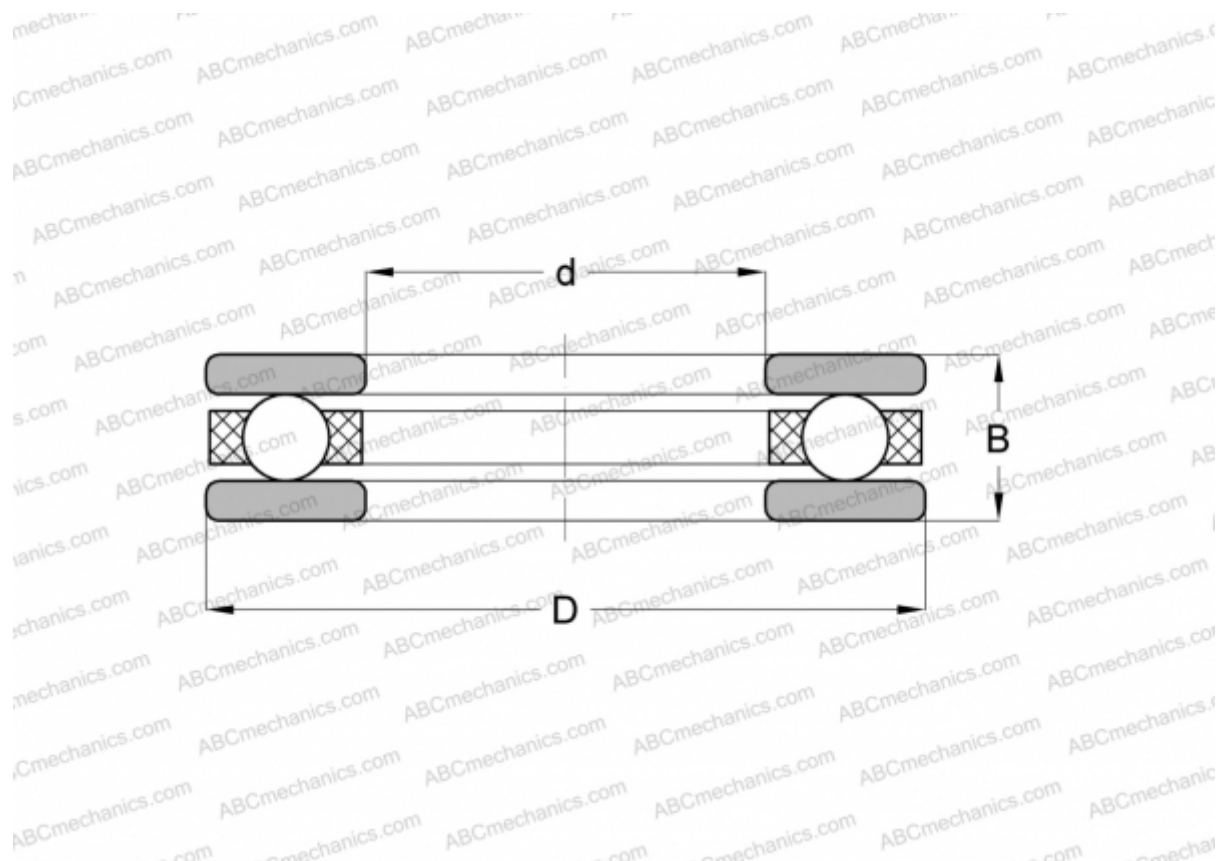

2009 ABC

Упорные шарикоподшипники

ТИП: Шарикоподшипники, Упорные, Одностороннего действия, Разъемные, серия 20, дюймовые

Технические характеристики

РАЗМЕРЫ, ММ

d	19,050
D	31,750
B	11,113

МАССА, КГ 0,035

ПРОИЗВОДИТЕЛЬ [ABC](#)