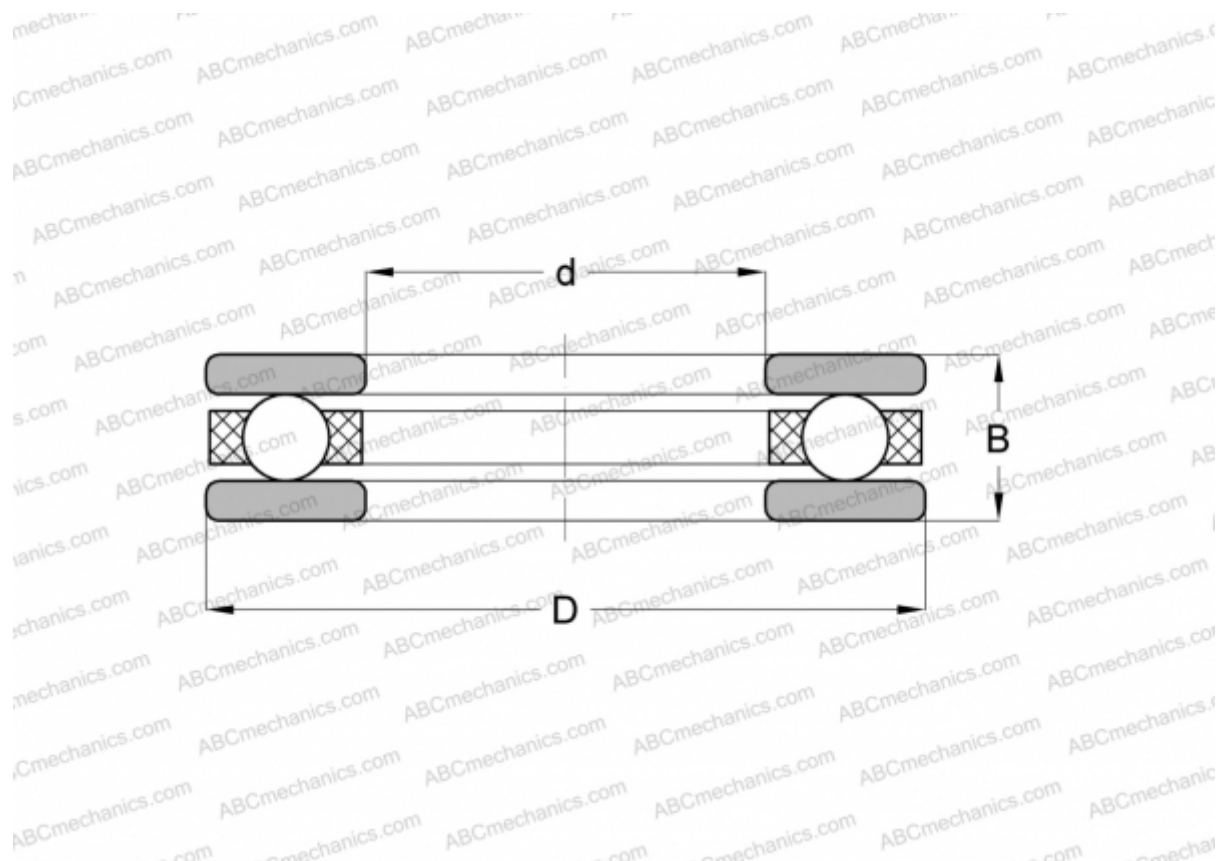

2009 INA

Упорные шарикоподшипники

ТИП: Шарикоподшипники, Упорные, Одностороннего действия, Разъемные, серия 20, дюймовые

Технические характеристики

РАЗМЕРЫ, ММ

d	19,050
D	31,750
B	11,113

МАССА, КГ 0,035

ПРОИЗВОДИТЕЛЬ [INA](#)