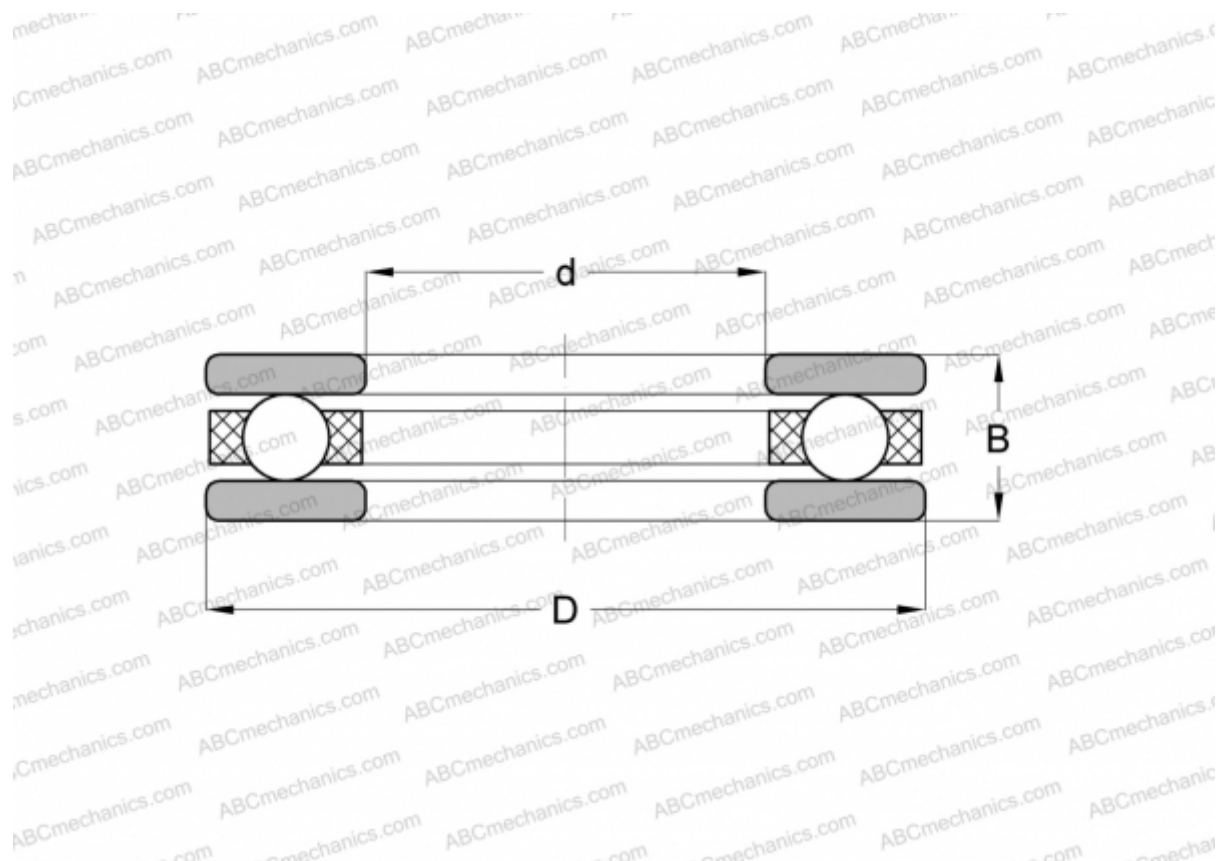

2011 ABC

Упорные шарикоподшипники

ТИП: Шарикоподшипники, Упорные, Одностороннего действия, Разъемные, серия 20, дюймовые

Технические характеристики

РАЗМЕРЫ, ММ

d	22,225
D	34,925
B	14,288

МАССА, КГ 0,053

ПРОИЗВОДИТЕЛЬ [ABC](#)