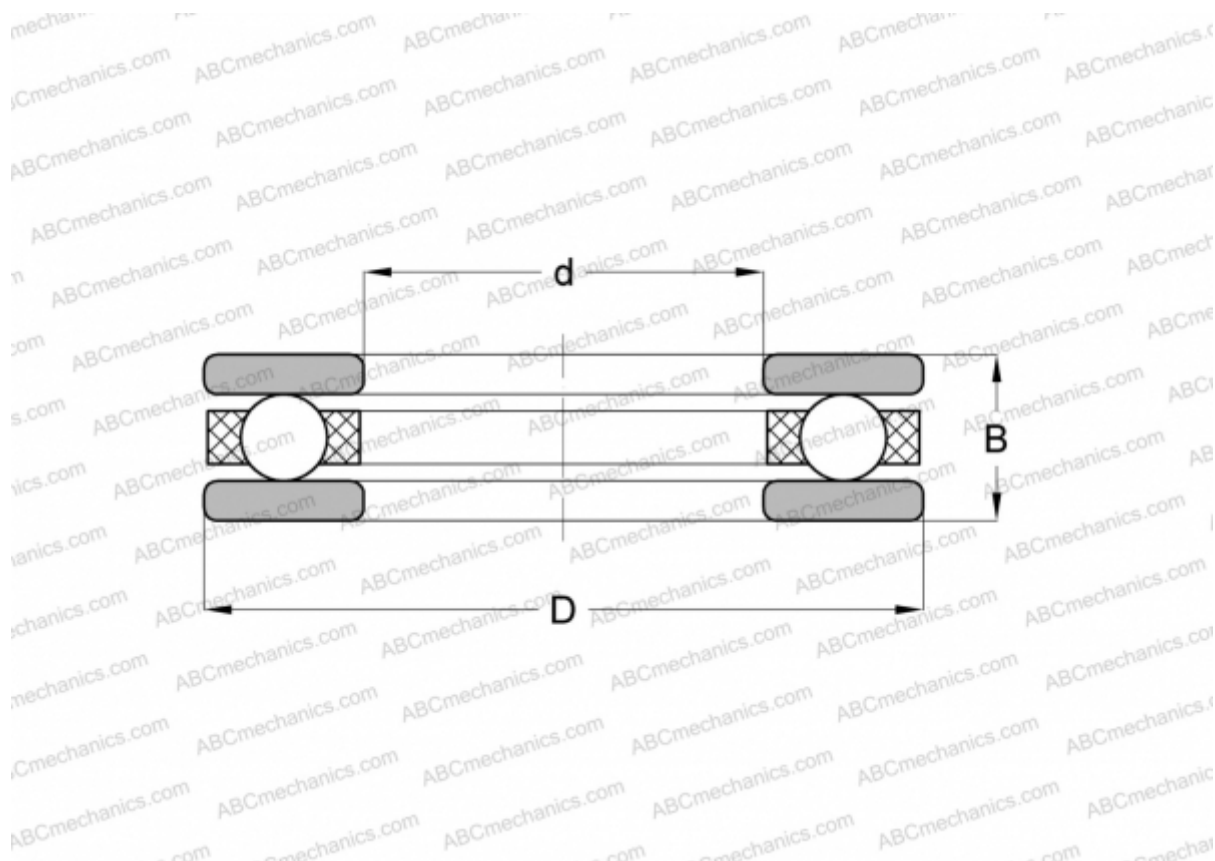

## 2011 INA

Упорные шарикоподшипники

ТИП: Шарикоподшипники, Упорные, Одностороннего действия, Разъемные, серия 20, дюймовые

#### РАЗМЕРЫ, ММ

d	22,225
D	34,925
B	14,288

**МАССА, КГ** 0,053

**ПРОИЗВОДИТЕЛЬ** [INA](#)