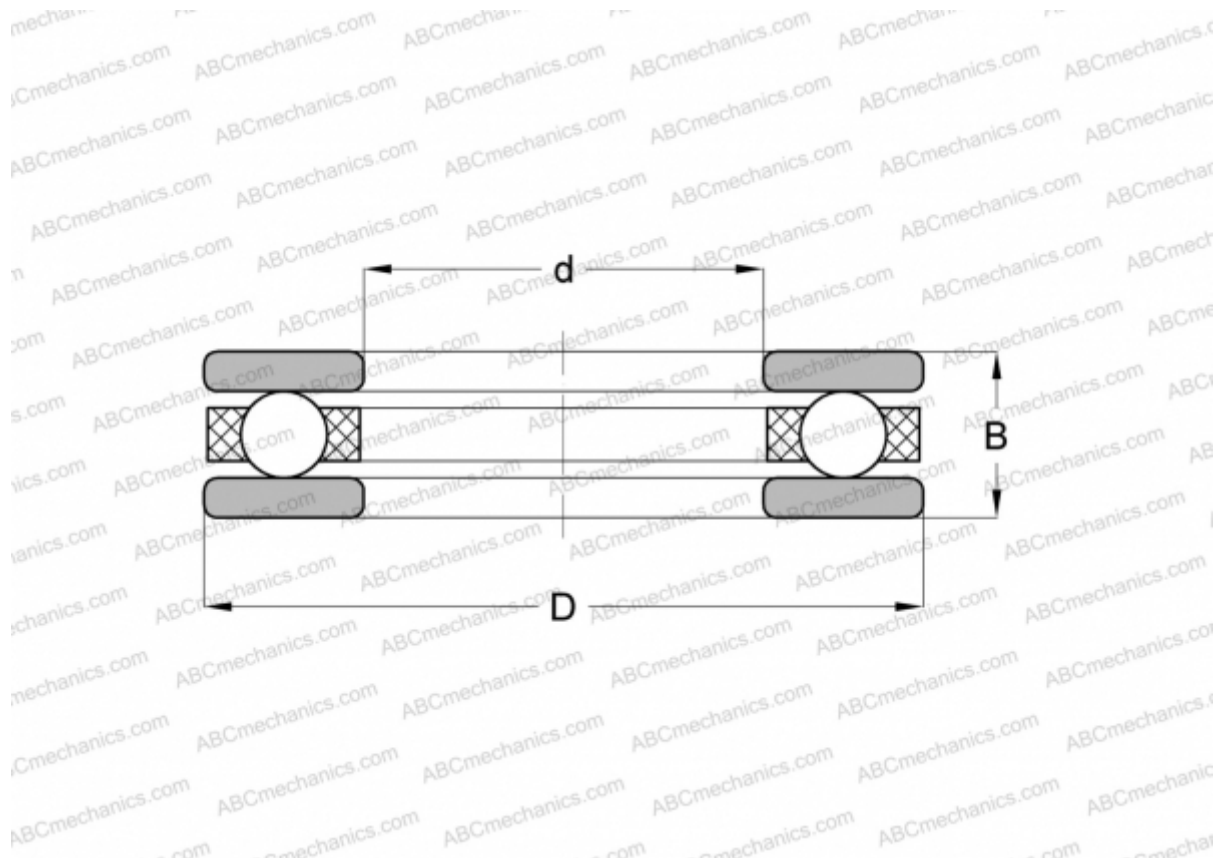

2001 ABC

Упорные шарикоподшипники

ТИП: Шарикоподшипники, Упорные, Одностороннего действия, Разъемные, серия 20, дюймовые

Технические характеристики

РАЗМЕРЫ, ММ

d	23,813
D	38,100
B	12,700

МАССА, КГ 0,054

ПРОИЗВОДИТЕЛЬ [ABC](#)