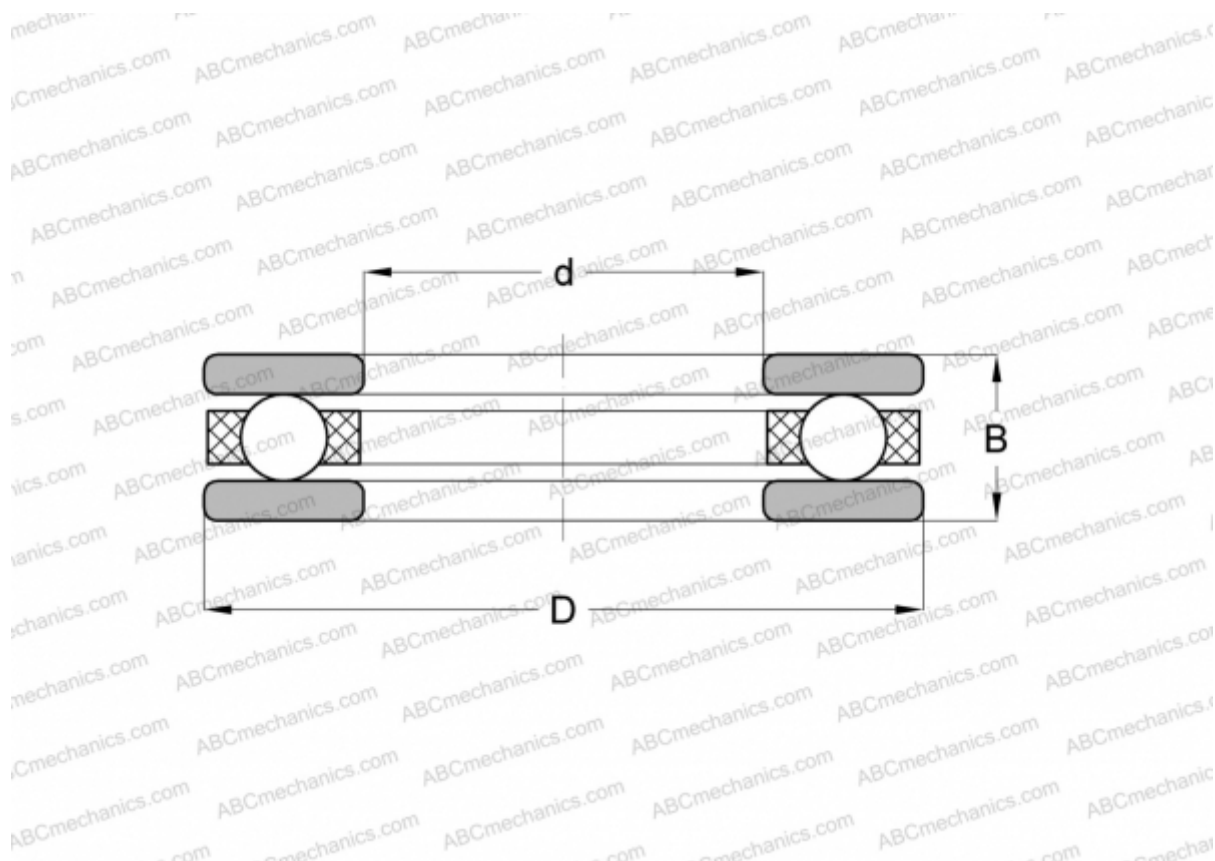

2001 INA

Упорные шарикоподшипники

ТИП: Шарикоподшипники, Упорные, Одностороннего действия, Разъемные, серия 20, дюймовые

Технические характеристики

РАЗМЕРЫ, ММ

d	23,813
D	38,100
B	12,700

МАССА, КГ 0,054

ПРОИЗВОДИТЕЛЬ [INA](#)