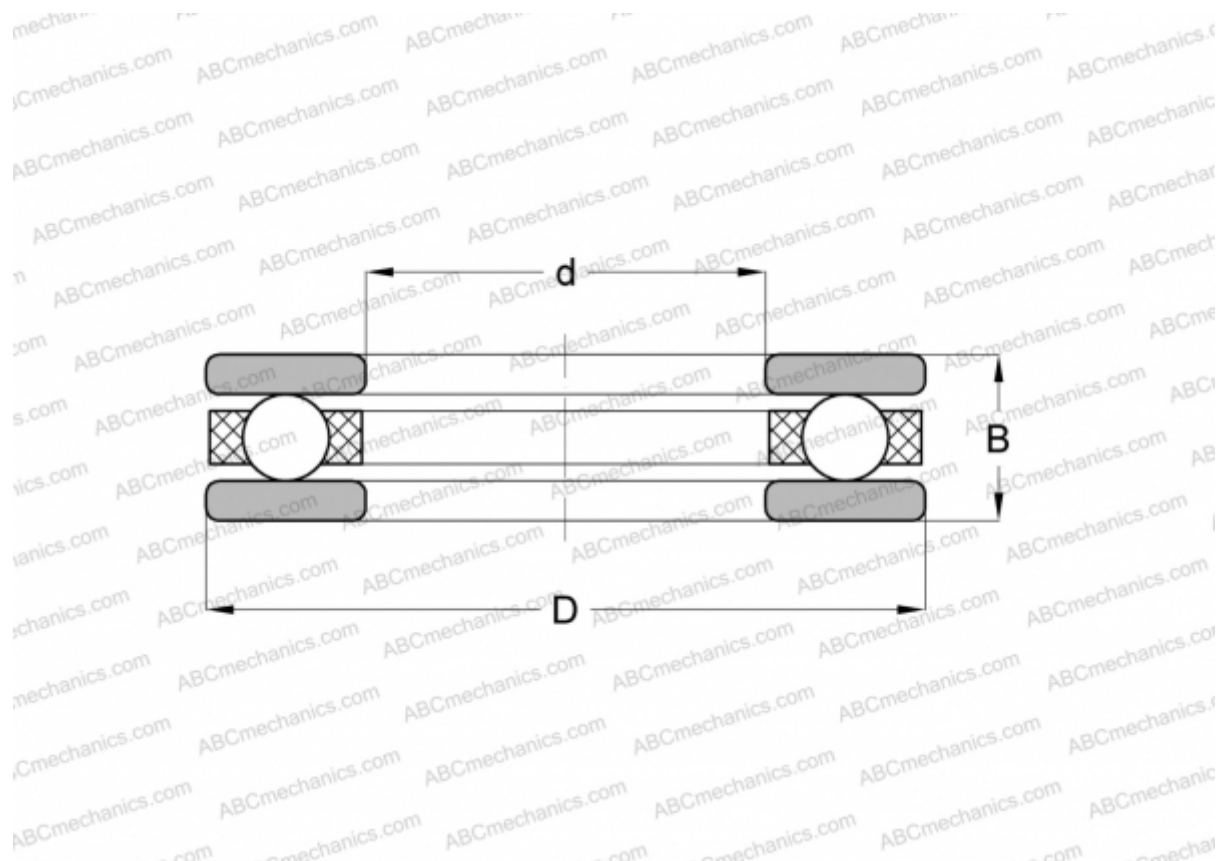

2008 ABC

Упорные шарикоподшипники

ТИП: Шарикоподшипники, Упорные, Одностороннего действия, Разъемные, серия 20, дюймовые

Технические характеристики

РАЗМЕРЫ, ММ

d	25,400
D	38,100
B	15,875

МАССА, КГ 0,066

ПРОИЗВОДИТЕЛЬ [ABC](#)