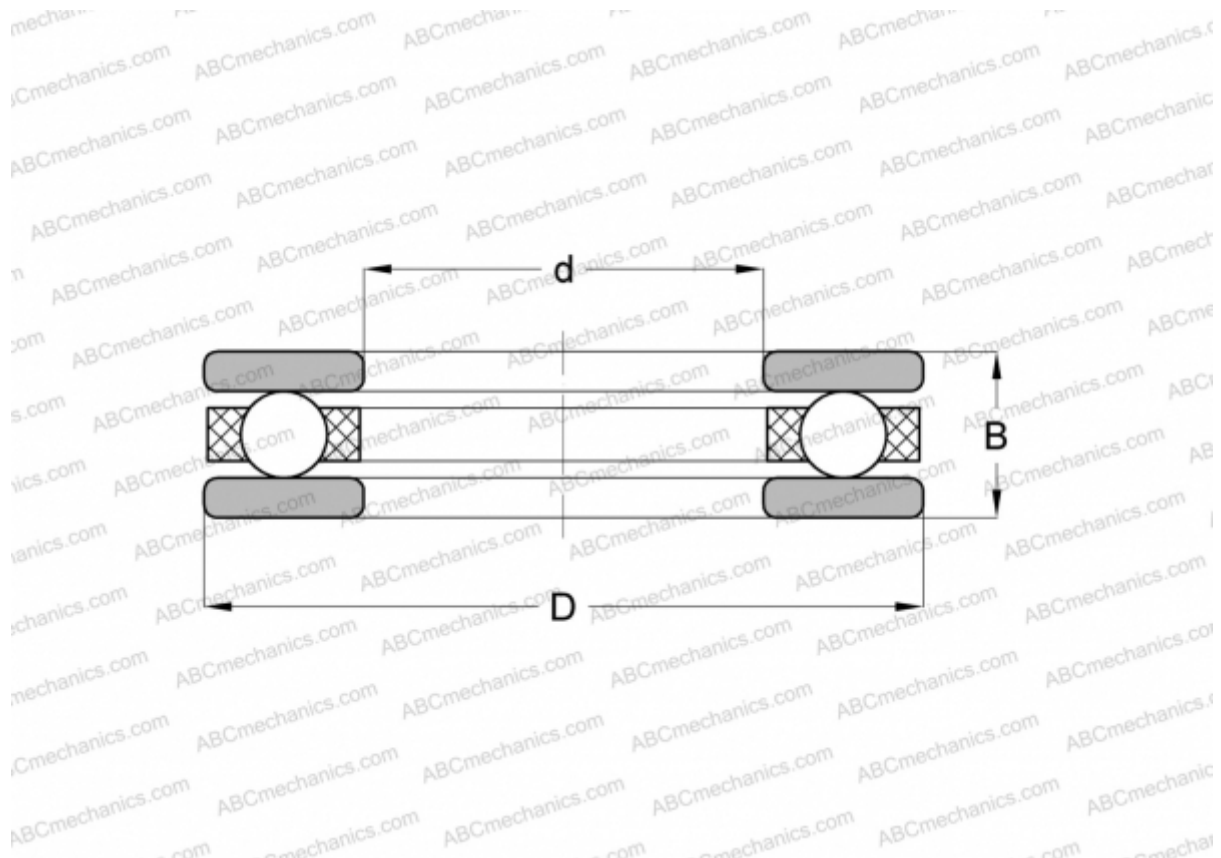

## 2008 INA

Упорные шарикоподшипники

ТИП: Шарикоподшипники, Упорные, Одностороннего действия, Разъемные, серия 20, дюймовые

#### РАЗМЕРЫ, ММ

d	25,400
D	38,100
B	15,875

**МАССА, КГ** 0,066

**ПРОИЗВОДИТЕЛЬ** [INA](#)