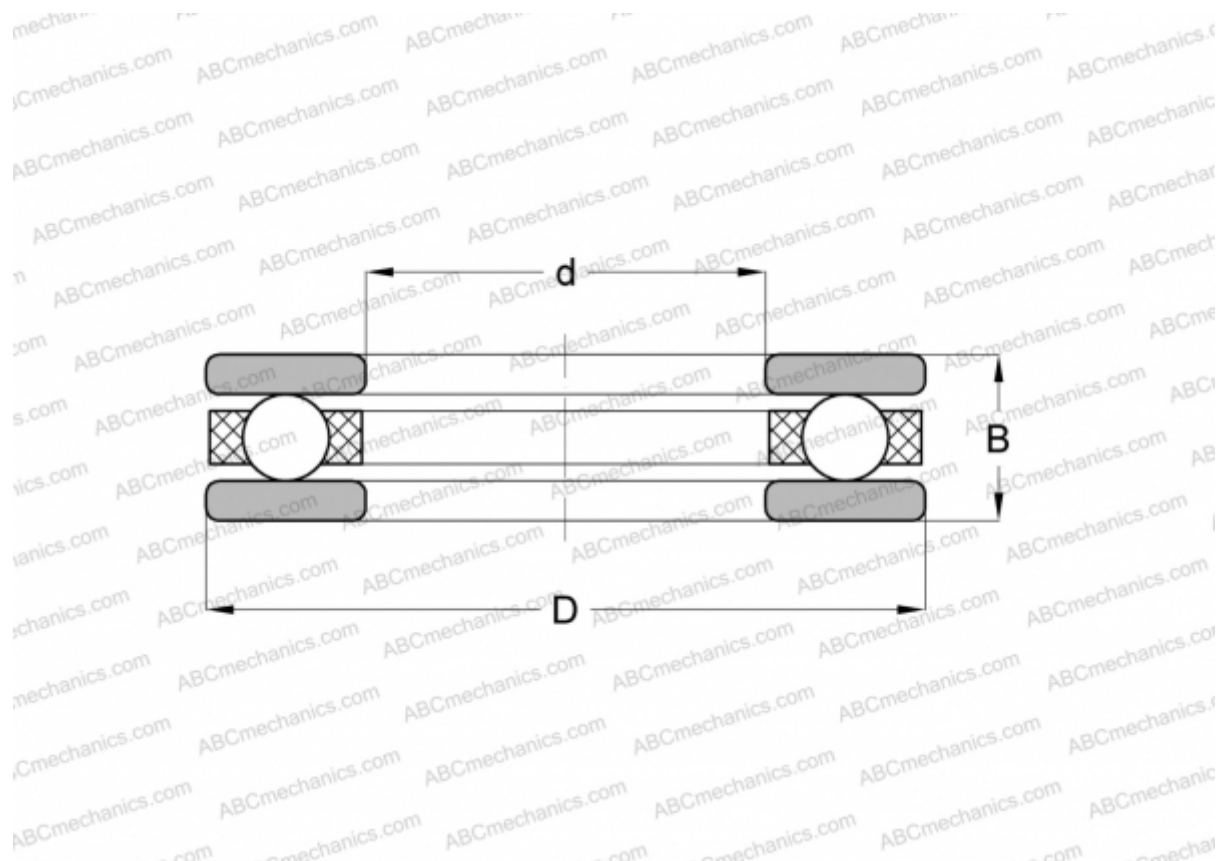

## 2010 ABC

Упорные шарикоподшипники

ТИП: Шарикоподшипники, Упорные, Одностороннего действия, Разъемные, серия 20, дюймовые

#### РАЗМЕРЫ, ММ

d	25,400
D	44,450
B	14,288

**МАССА, КГ** 0,089

**ПРОИЗВОДИТЕЛЬ** [ABC](#)