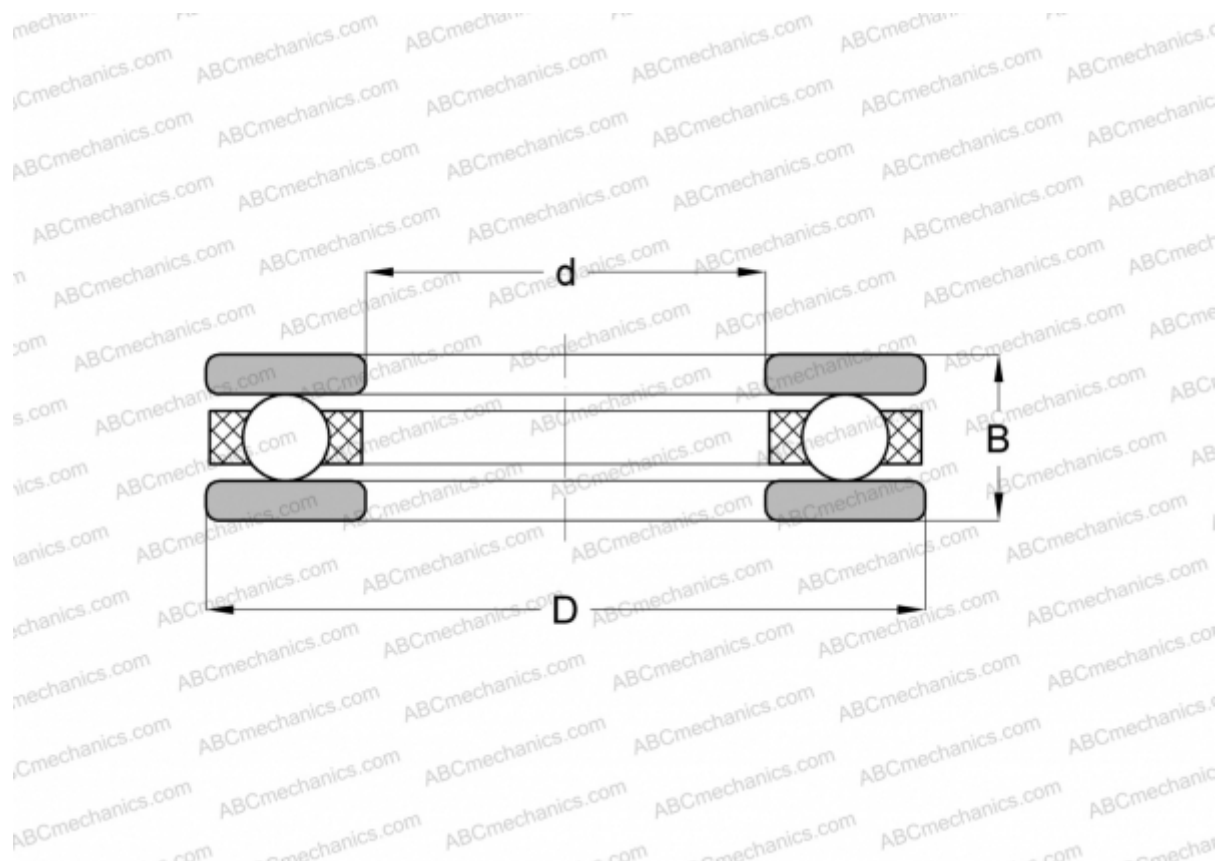

## 2010 INA

Упорные шарикоподшипники

ТИП: Шарикоподшипники, Упорные, Одностороннего действия, Разъемные, серия 20, дюймовые

#### РАЗМЕРЫ, ММ

|   |        |
|---|--------|
| d | 25,400 |
| D | 44,450 |
| B | 14,288 |

**МАССА, КГ** 0,089

**ПРОИЗВОДИТЕЛЬ** [INA](#)