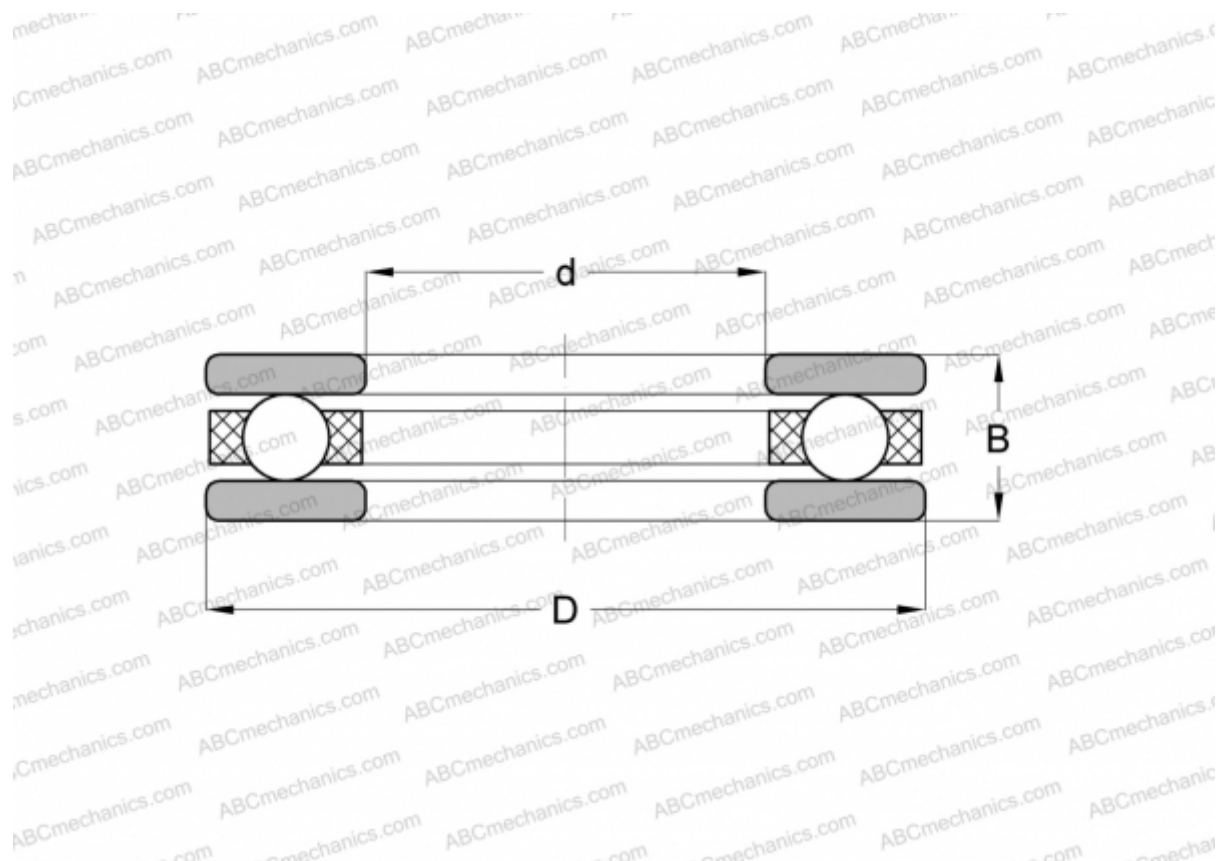

2087 INA

Упорные шарикоподшипники

ТИП: Шарикоподшипники, Упорные, Одностороннего действия, Разъемные, серия 20, дюймовые

Технические характеристики

РАЗМЕРЫ, ММ

d	25,400
D	41,275
B	14,288

МАССА, КГ 0,075

ПРОИЗВОДИТЕЛЬ [INA](#)