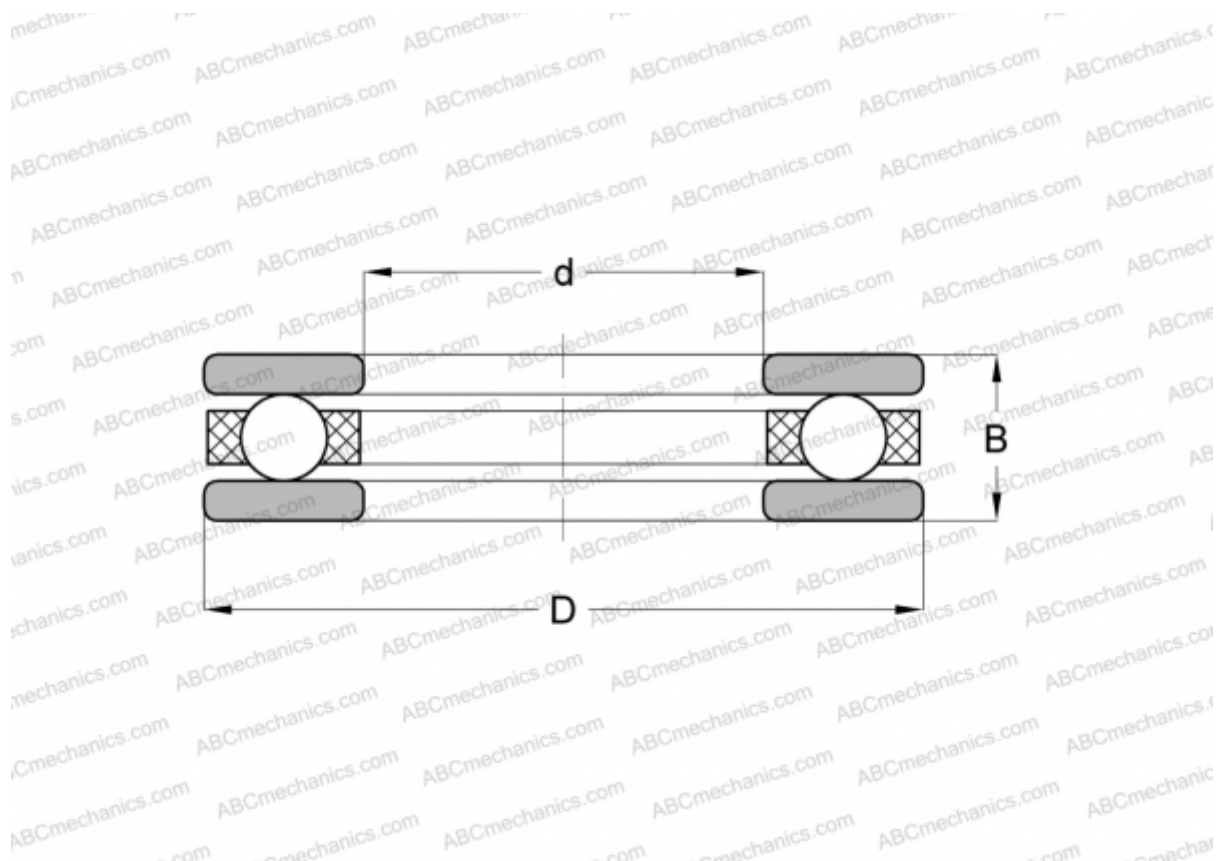

## 2209 ABC

Упорные шарикоподшипники

ТИП: Шарикоподшипники, Упорные, Одностороннего действия, Разъемные, серия 20, дюймовые

#### РАЗМЕРЫ, ММ

d	26,988
D	42,863
B	15,875

**МАССА, КГ** 0,092

**ПРОИЗВОДИТЕЛЬ** [ABC](#)