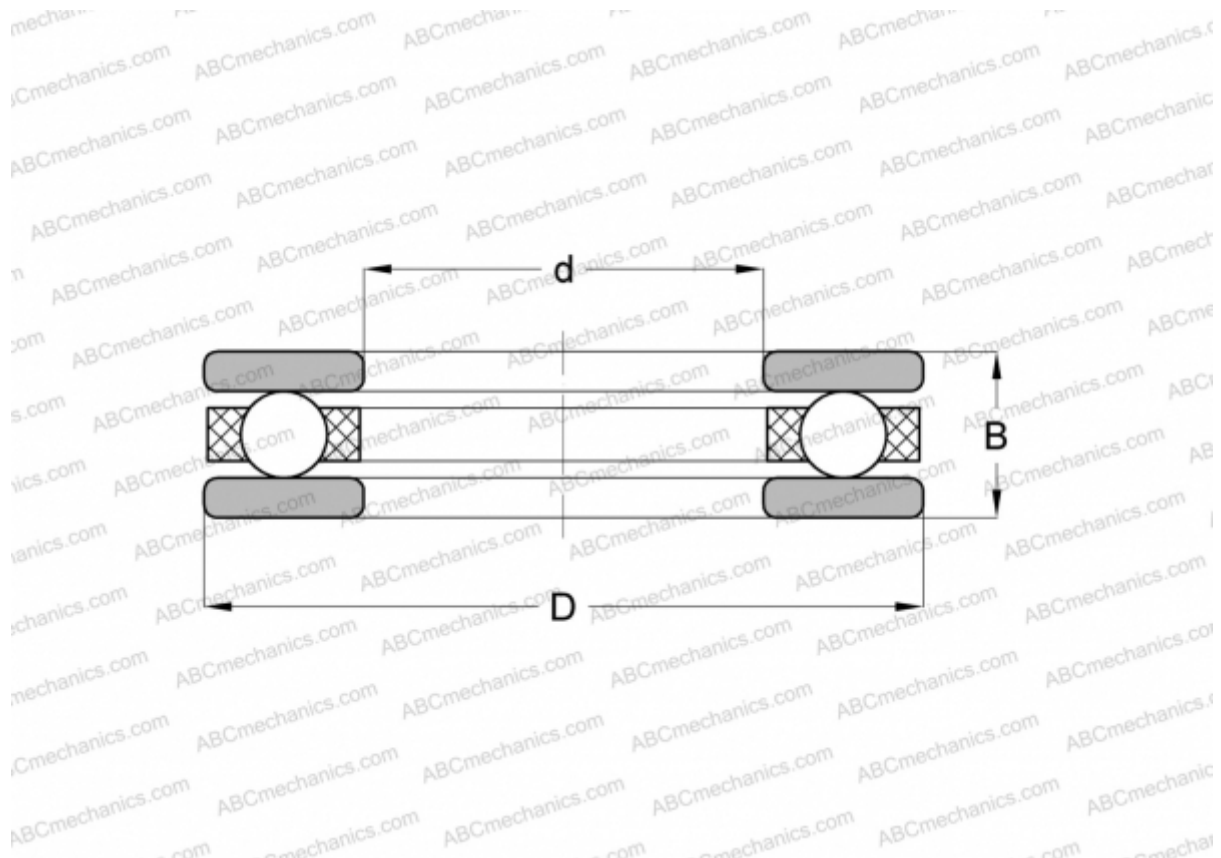

2209 INA

Упорные шарикоподшипники

ТИП: Шарикоподшипники, Упорные, Одностороннего действия, Разъемные, серия 20, дюймовые

Технические характеристики

РАЗМЕРЫ, ММ

d	26,988
D	42,863
B	15,875

МАССА, КГ 0,092

ПРОИЗВОДИТЕЛЬ [INA](#)