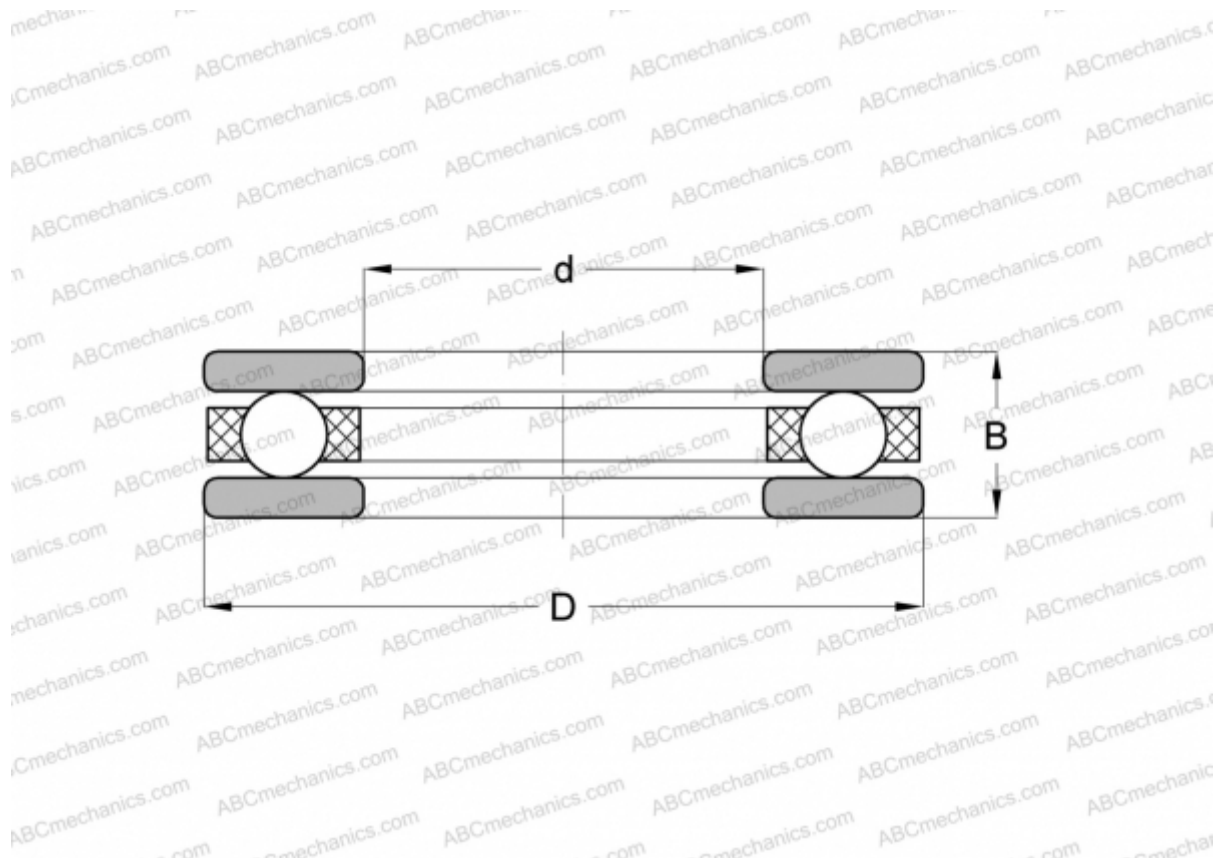

2024 ABC

Упорные шарикоподшипники

ТИП: Шарикоподшипники, Упорные, Одностороннего действия, Разъемные, серия 20, дюймовые

Технические характеристики

РАЗМЕРЫ, ММ

d	28,575
D	47,625
B	14,288

МАССА, КГ 0,103

ПРОИЗВОДИТЕЛЬ [ABC](#)