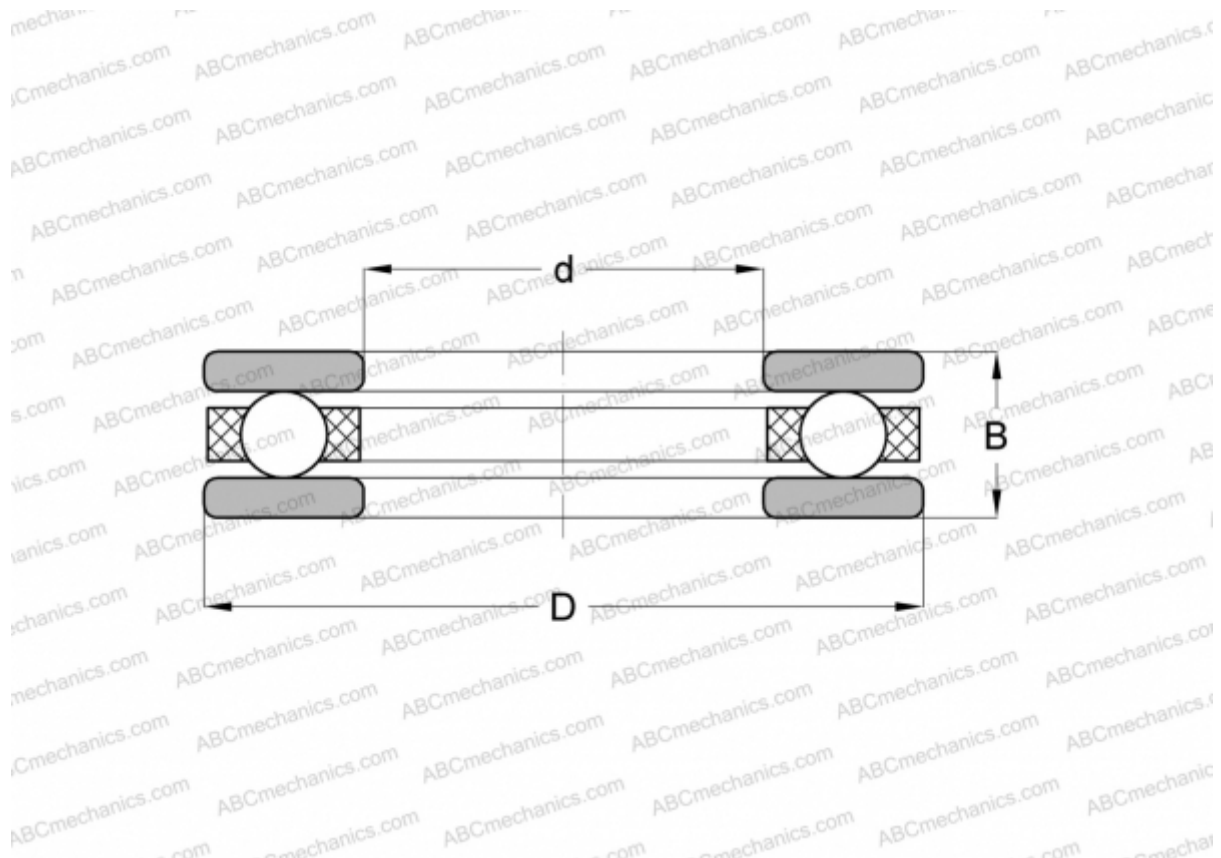

## 2283 INA

Упорные шарикоподшипники

ТИП: Шарикоподшипники, Упорные, Одностороннего действия, Разъемные, серия 20, дюймовые

#### РАЗМЕРЫ, ММ

d	30,163
D	49,213
B	13,493

**МАССА, КГ** 0,094

**ПРОИЗВОДИТЕЛЬ** [INA](#)