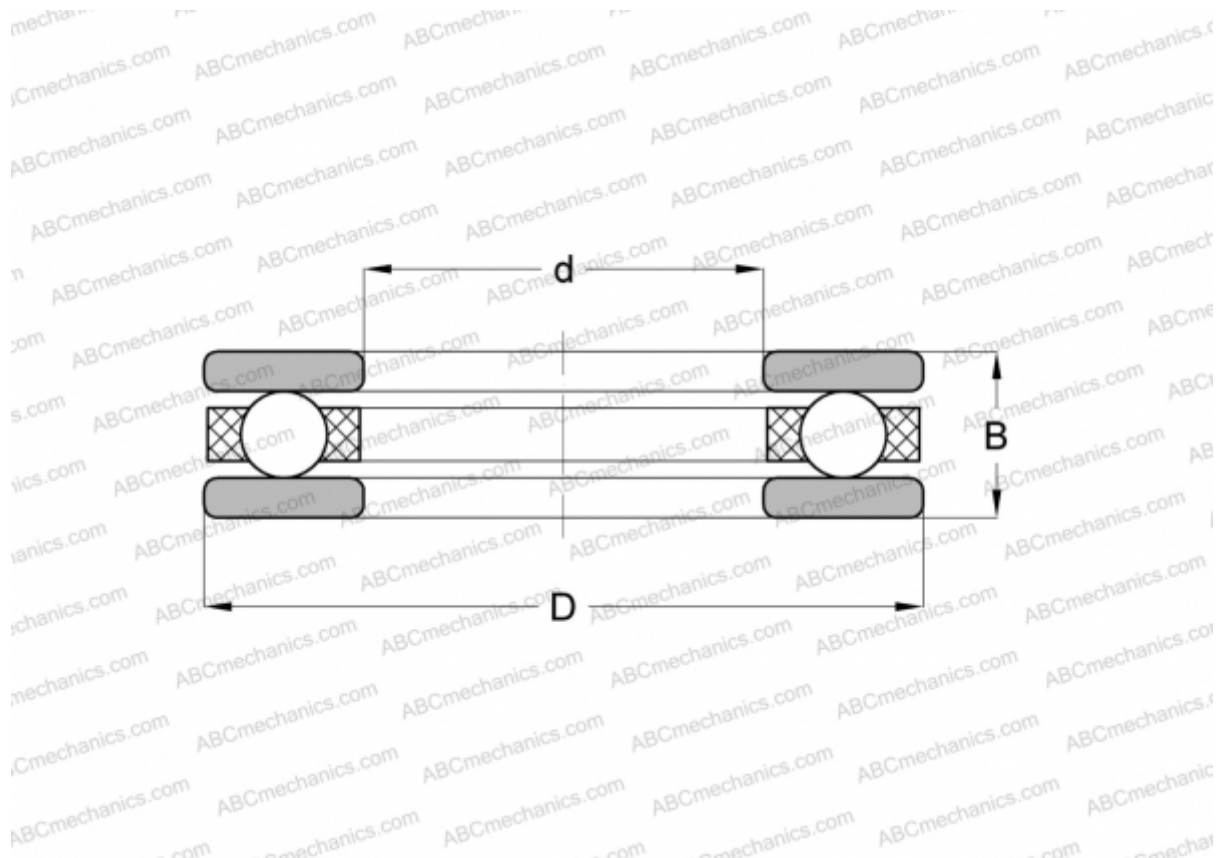

2096 INA

Упорные шарикоподшипники

ТИП: Шарикоподшипники, Упорные, Одностороннего действия, Разъемные, серия 20, дюймовые

Технические характеристики

РАЗМЕРЫ, ММ

d	31,750
D	50,800
B	20,638

МАССА, КГ 0,167

ПРОИЗВОДИТЕЛЬ [INA](#)