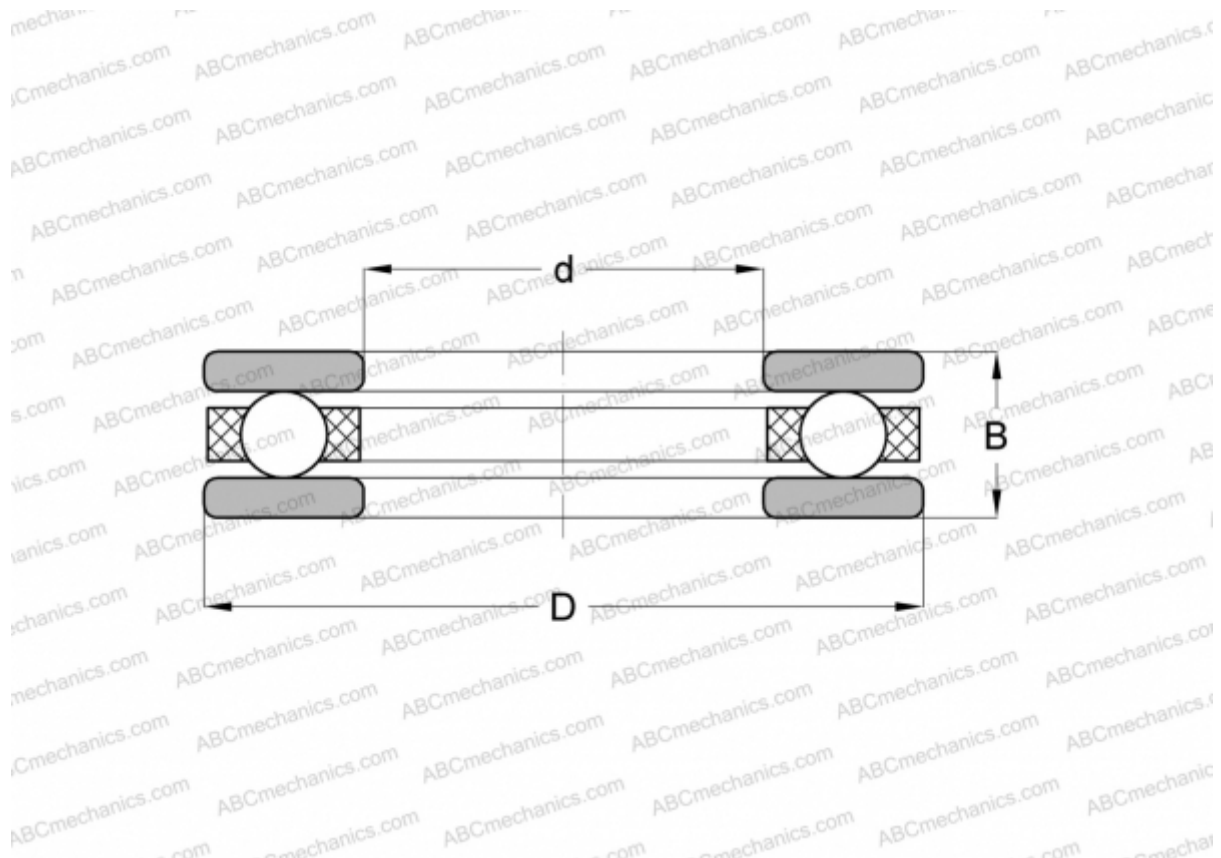

2092 INA

Упорные шарикоподшипники

ТИП: Шарикоподшипники, Упорные, Одностороннего действия, Разъемные, серия 20, дюймовые

Технические характеристики

РАЗМЕРЫ, ММ

d	36,513
D	82,550
B	33,338

МАССА, КГ 0,866

ПРОИЗВОДИТЕЛЬ [INA](#)