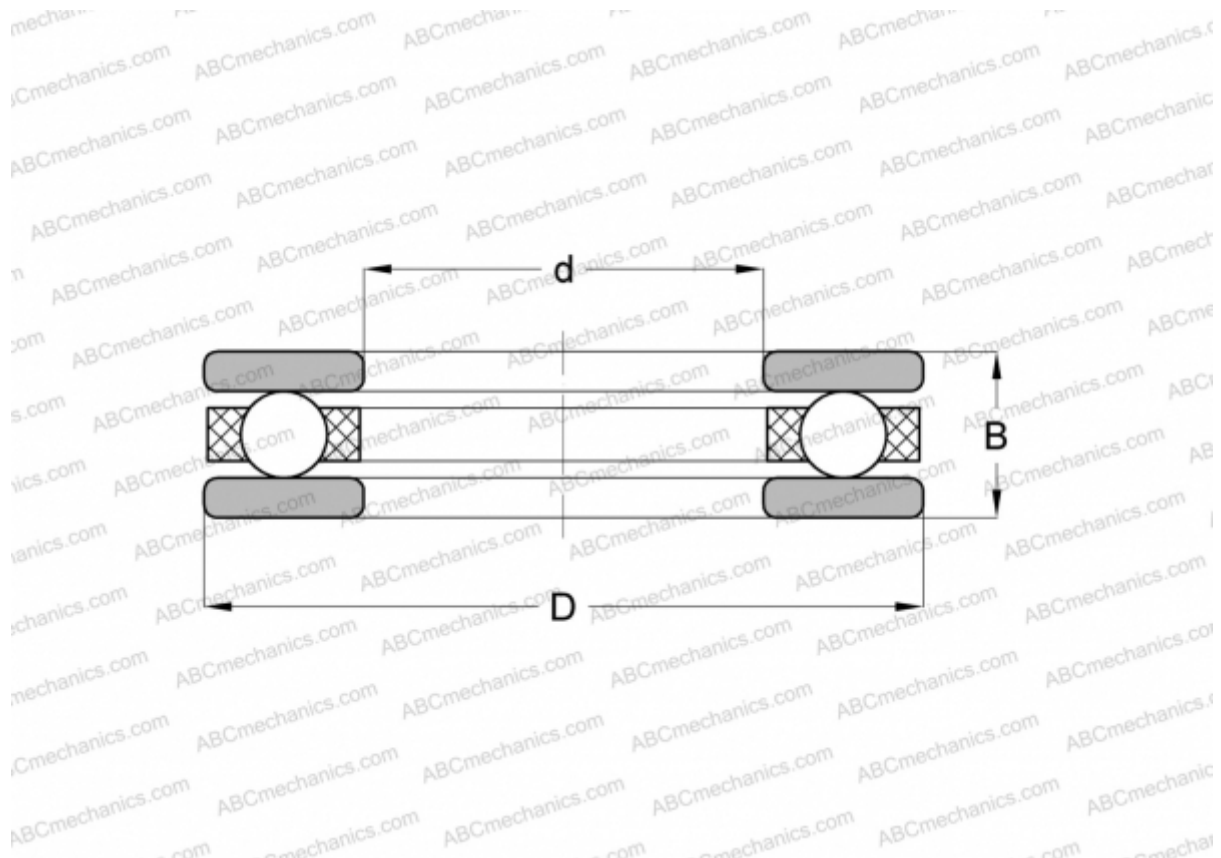

2282 INA

Упорные шарикоподшипники

ТИП: Шарикоподшипники, Упорные, Одностороннего действия, Разъемные, серия 20, дюймовые

Технические характеристики

РАЗМЕРЫ, ММ

d	41,275
D	60,477
B	16,668

МАССА, КГ 0,159

ПРОИЗВОДИТЕЛЬ [INA](#)