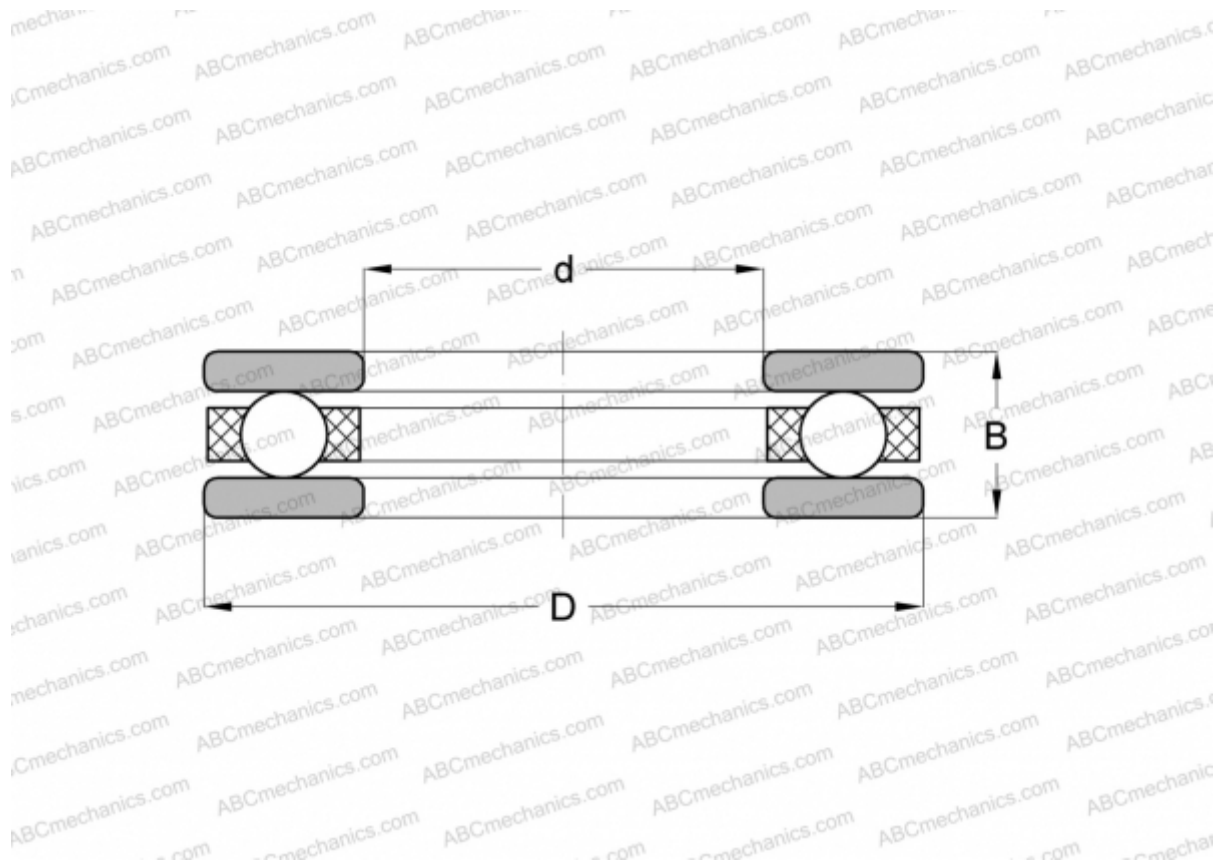

2041 INA

Упорные шарикоподшипники

ТИП: Шарикоподшипники, Упорные, Одностороннего действия, Разъемные, серия 20, дюймовые

Технические характеристики

РАЗМЕРЫ, ММ

d	42,863
D	60,325
B	14,288

МАССА, КГ 0,118

ПРОИЗВОДИТЕЛЬ [INA](#)