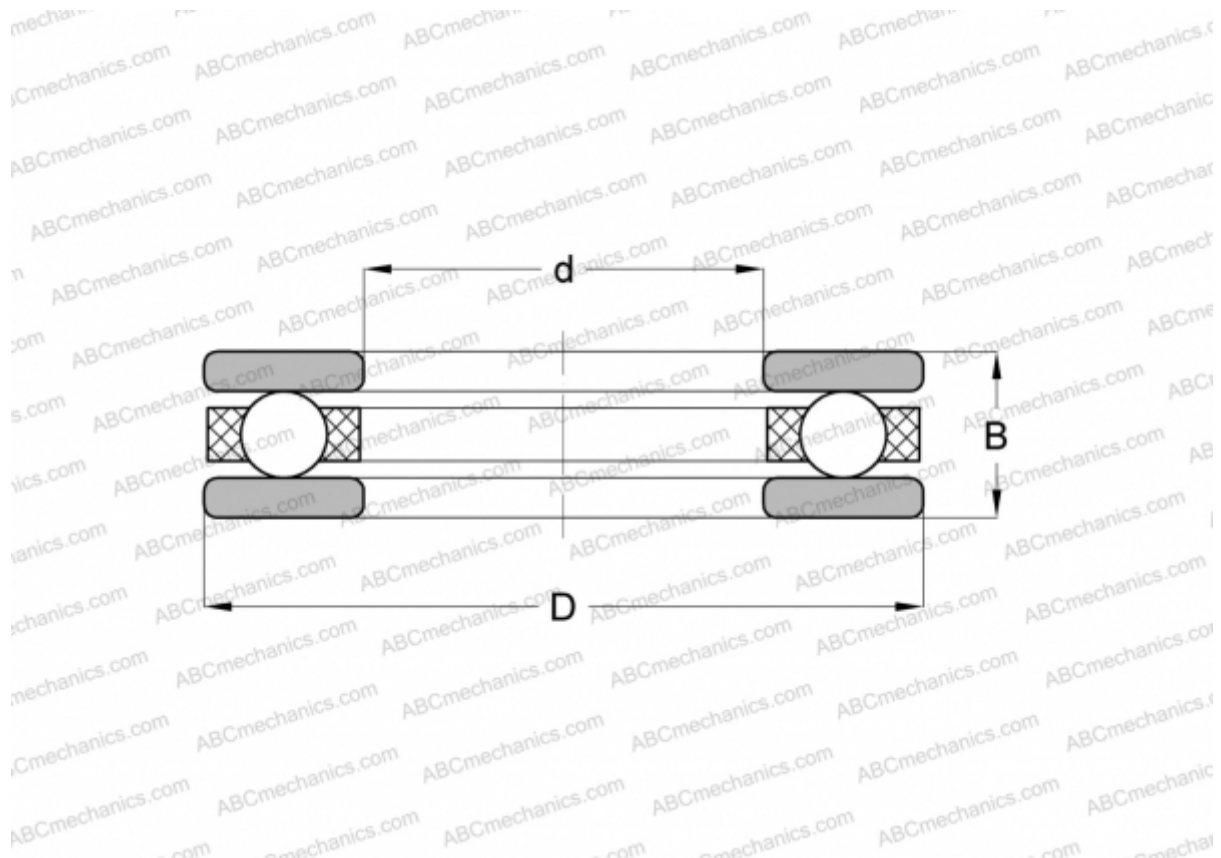

## 2023 INA

Упорные шарикоподшипники

ТИП: Шарикоподшипники, Упорные, Одностороннего действия, Разъемные, серия 20, дюймовые

#### РАЗМЕРЫ, ММ

d	50,800
D	88,900
B	41,275

**МАССА, КГ** 1,175

**ПРОИЗВОДИТЕЛЬ** [INA](#)