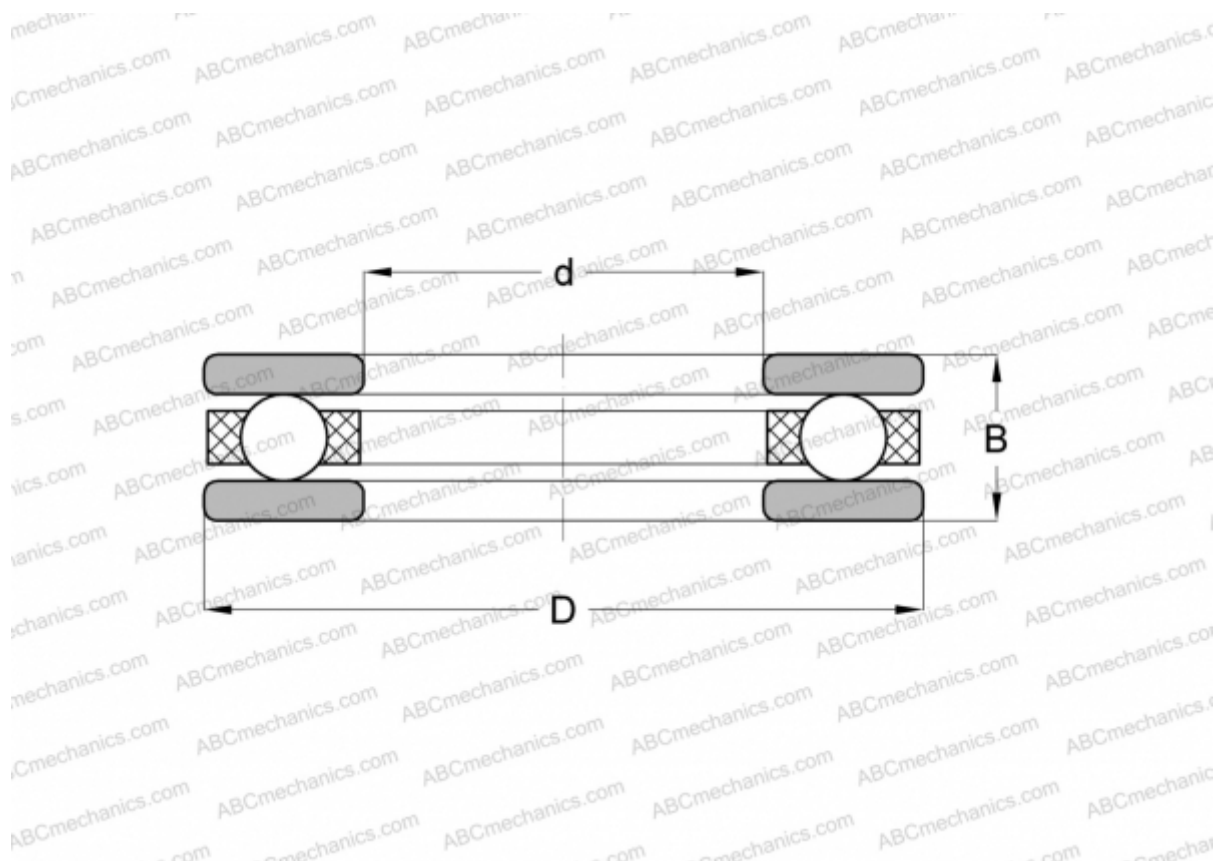

2280 ABC

Упорные шарикоподшипники

ТИП: Шарикоподшипники, Упорные, Одностороннего действия, Разъемные, серия 20, дюймовые

Технические характеристики

РАЗМЕРЫ, ММ

d	50,800
D	82,550
B	20,638

МАССА, КГ 0,408

ПРОИЗВОДИТЕЛЬ [ABC](#)