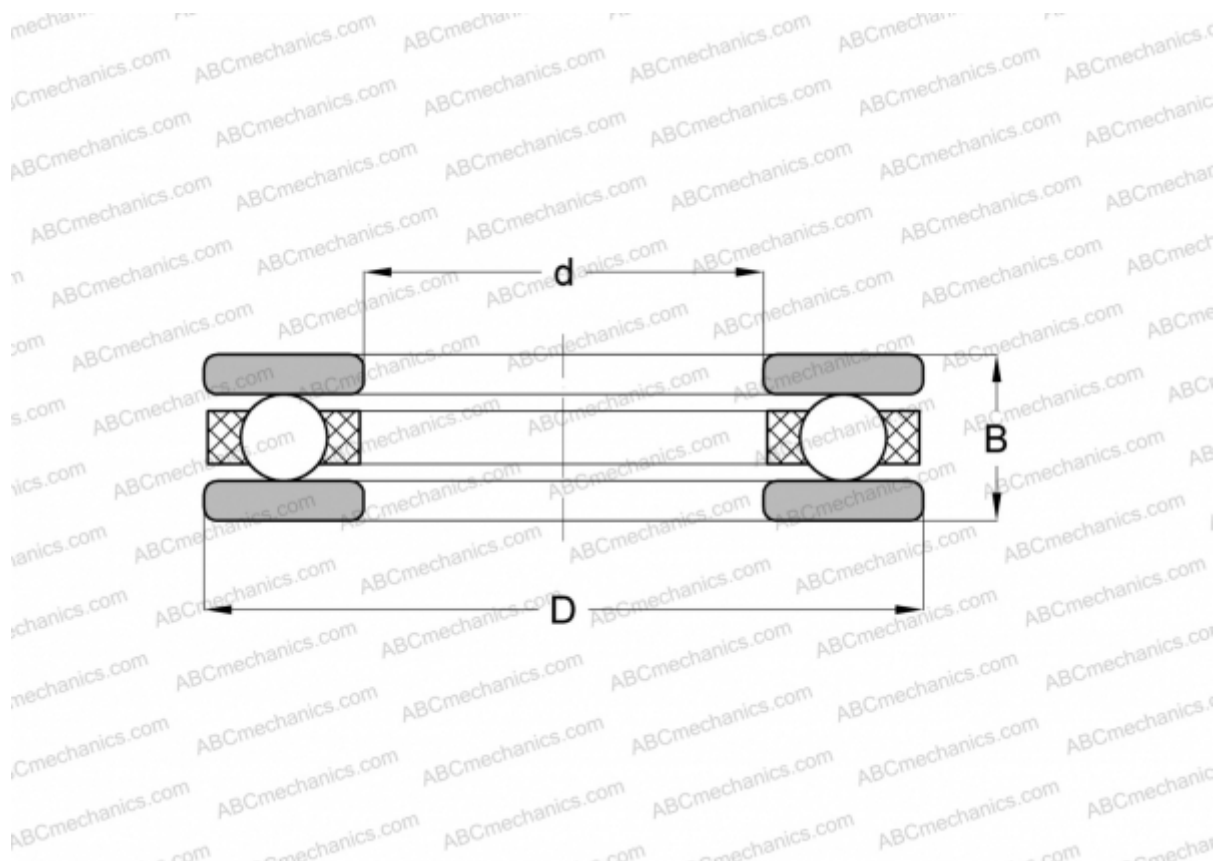

## 2280 INA

Упорные шарикоподшипники

ТИП: Шарикоподшипники, Упорные, Одностороннего действия, Разъемные, серия 20, дюймовые

#### РАЗМЕРЫ, ММ

d	50,800
D	82,550
B	20,638

**МАССА, КГ** 0,408

**ПРОИЗВОДИТЕЛЬ** [INA](#)