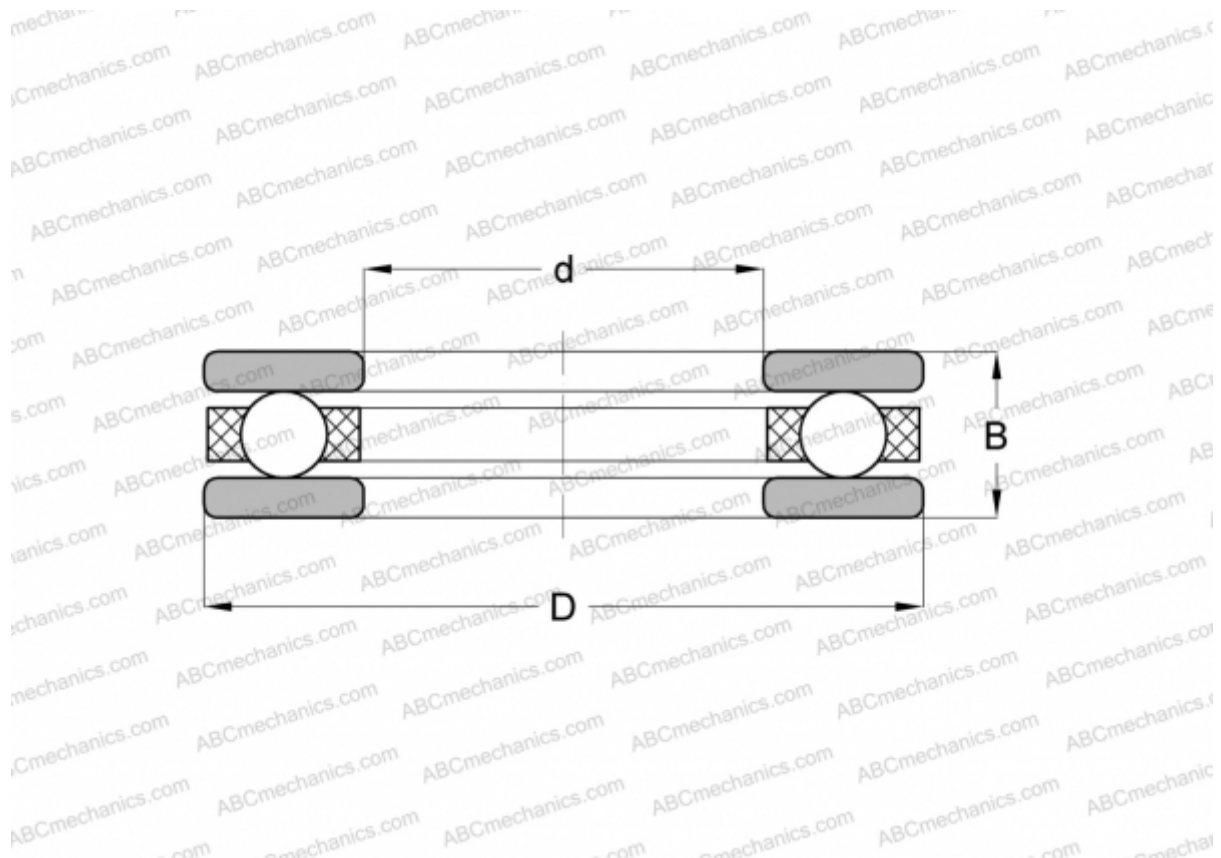

2281 ABC

Упорные шарикоподшипники

ТИП: Шарикоподшипники, Упорные, Одностороннего действия, Разъемные, серия 20, дюймовые

Технические характеристики

РАЗМЕРЫ, ММ

d	63,500
D	93,663
B	23,813

МАССА, КГ 0,540

ПРОИЗВОДИТЕЛЬ [ABC](#)