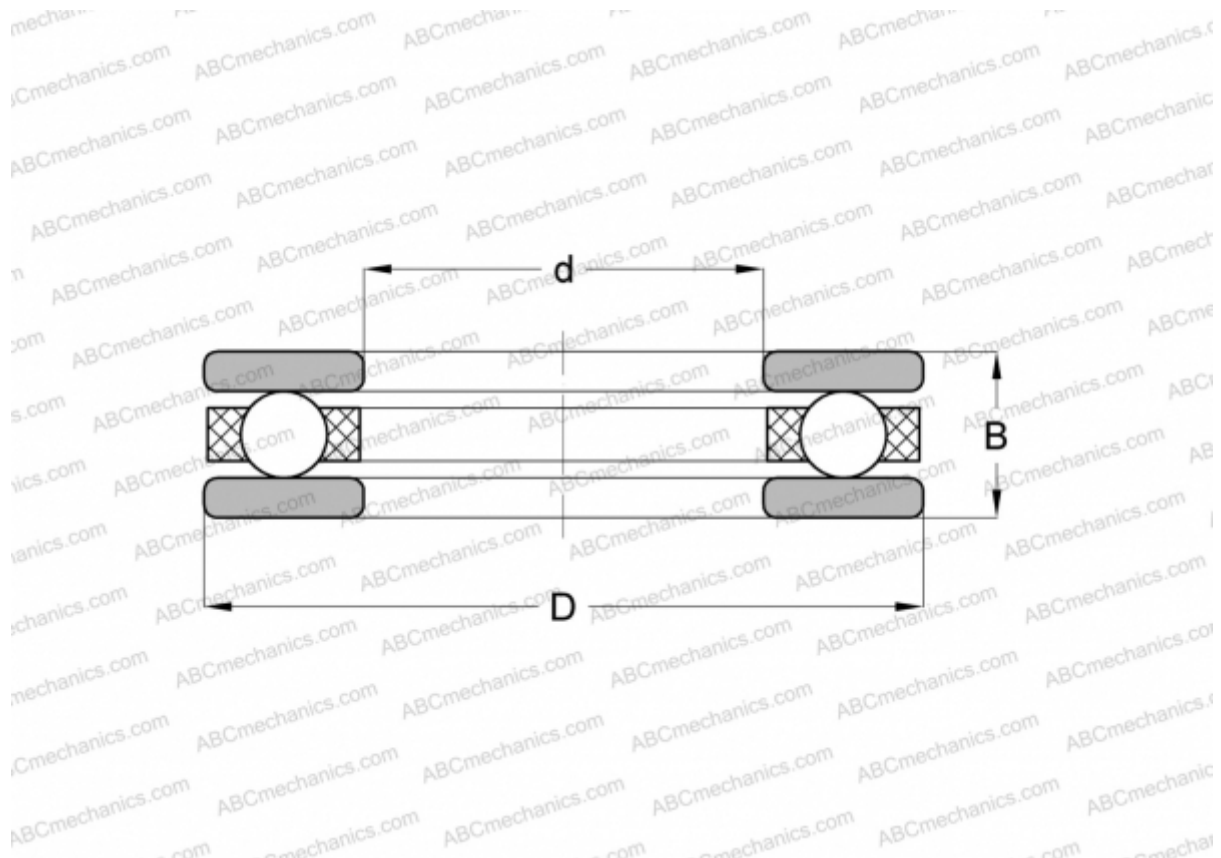

## 2281 INA

Упорные шарикоподшипники

ТИП: Шарикоподшипники, Упорные, Одностороннего действия, Разъемные, серия 20, дюймовые

#### РАЗМЕРЫ, ММ

d	63,500
D	93,663
B	23,813

**МАССА, КГ** 0,540

**ПРОИЗВОДИТЕЛЬ** [INA](#)