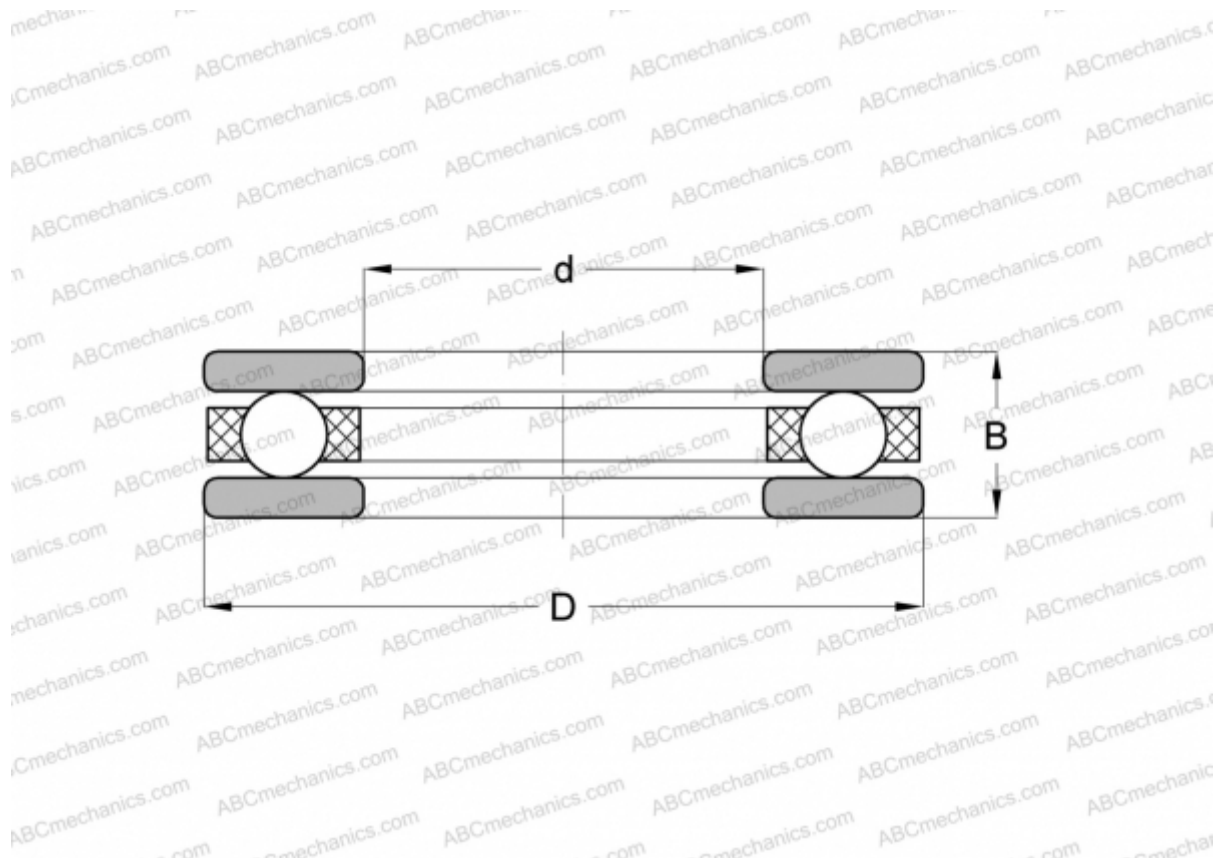

2279 ABC

Упорные шарикоподшипники

ТИП: Шарикоподшипники, Упорные, Одностороннего действия, Разъемные, серия 20, дюймовые

Технические характеристики

РАЗМЕРЫ, ММ

| | |
|---|---------|
| d | 82,550 |
| D | 114,275 |
| B | 28,575 |