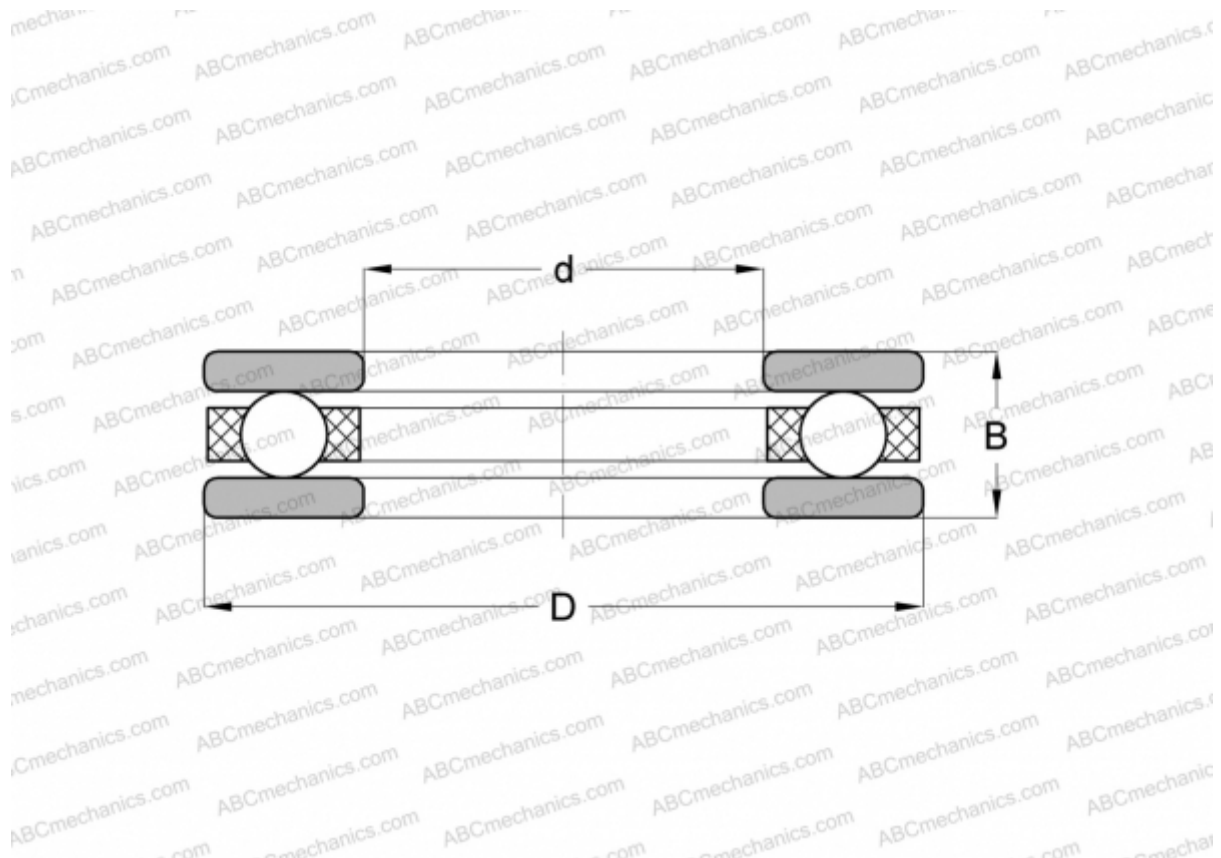

2279 INA

Упорные шарикоподшипники

ТИП: Шарикоподшипники, Упорные, Одностороннего действия, Разъемные, серия 20, дюймовые

Технические характеристики

РАЗМЕРЫ, ММ

d	82,550
D	114,275
B	28,575

МАССА, КГ 0,880

ПРОИЗВОДИТЕЛЬ [INA](#)