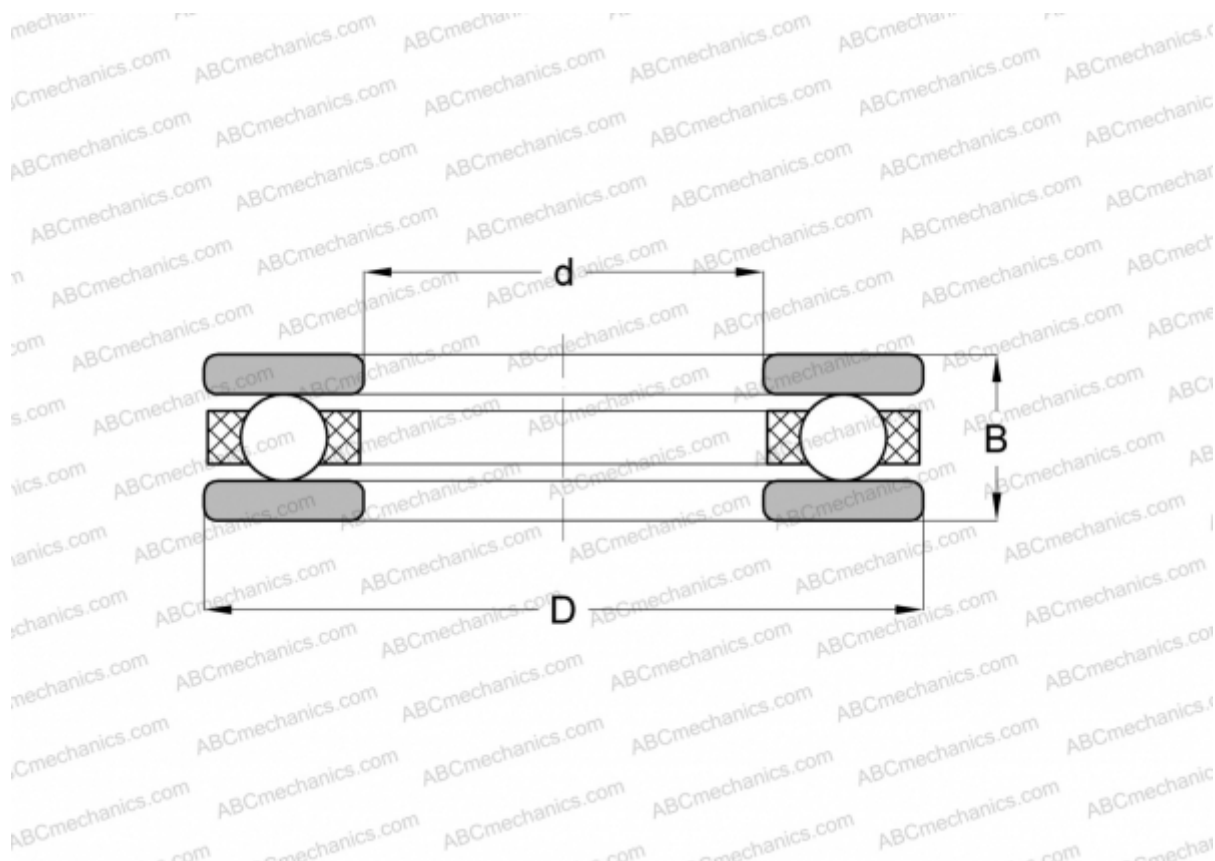

2278 ABC

Упорные шарикоподшипники

ТИП: Шарикоподшипники, Упорные, Одностороннего действия, Разъемные, серия 20, дюймовые

Технические характеристики

РАЗМЕРЫ, ММ

d	95,250
D	128,549
B	32,543

МАССА, КГ 1,229

ПРОИЗВОДИТЕЛЬ [ABC](#)