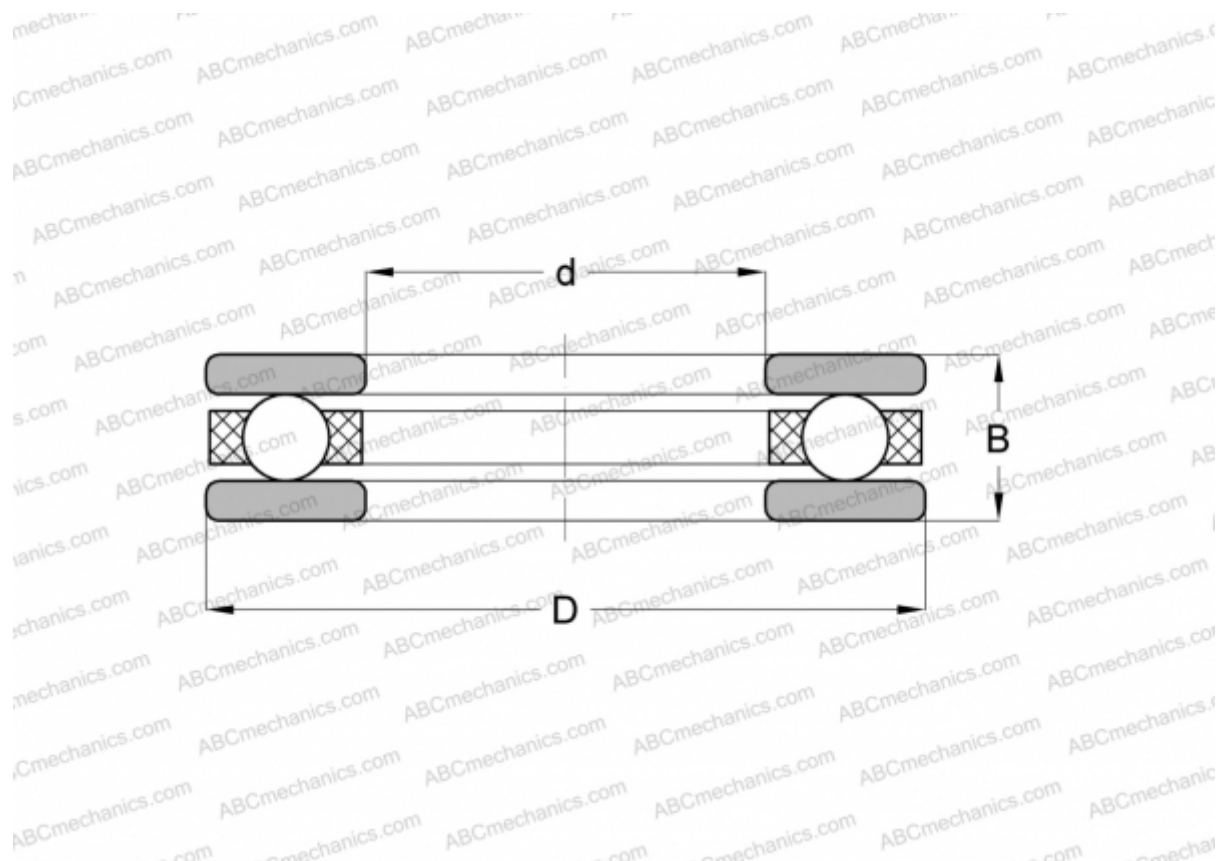

2278 INA

Упорные шарикоподшипники

ТИП: Шарикоподшипники, Упорные, Одностороннего действия, Разъемные, серия 20, дюймовые

Технические характеристики

РАЗМЕРЫ, ММ

d	95,250
D	128,549
B	32,543

МАССА, КГ 1,229

ПРОИЗВОДИТЕЛЬ [INA](#)