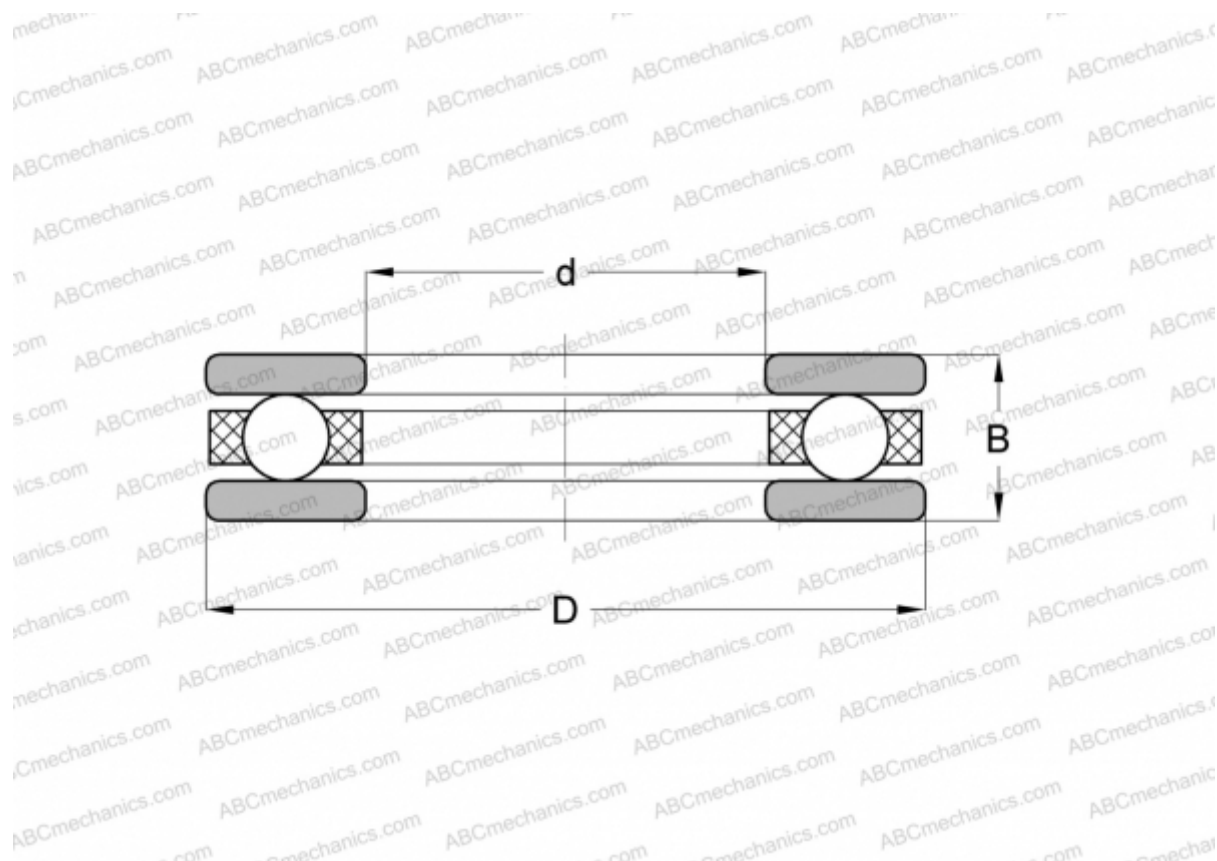

2284 ABC

Упорные шарикоподшипники

ТИП: Шарикоподшипники, Упорные, Одностороннего действия, Разъемные, серия 20, дюймовые

Технические характеристики

РАЗМЕРЫ, ММ

d	117,475
D	152,320
B	38,100

МАССА, КГ 1,842

ПРОИЗВОДИТЕЛЬ [ABC](#)