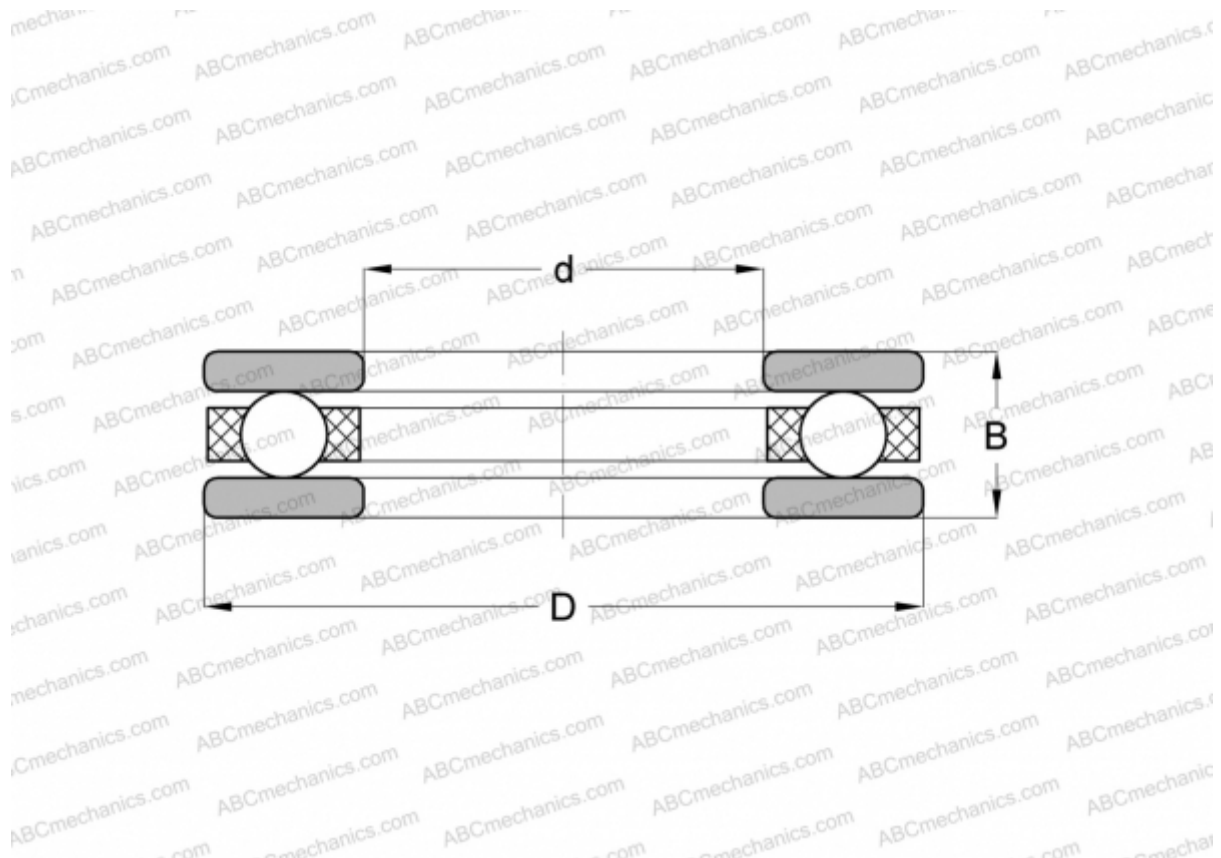

## 2284 INA

Упорные шарикоподшипники

ТИП: Шарикоподшипники, Упорные, Одностороннего действия, Разъемные, серия 20, дюймовые

#### РАЗМЕРЫ, ММ

d	117,475
D	152,320
B	38,100

**МАССА, КГ** 1,842

**ПРОИЗВОДИТЕЛЬ** [INA](#)