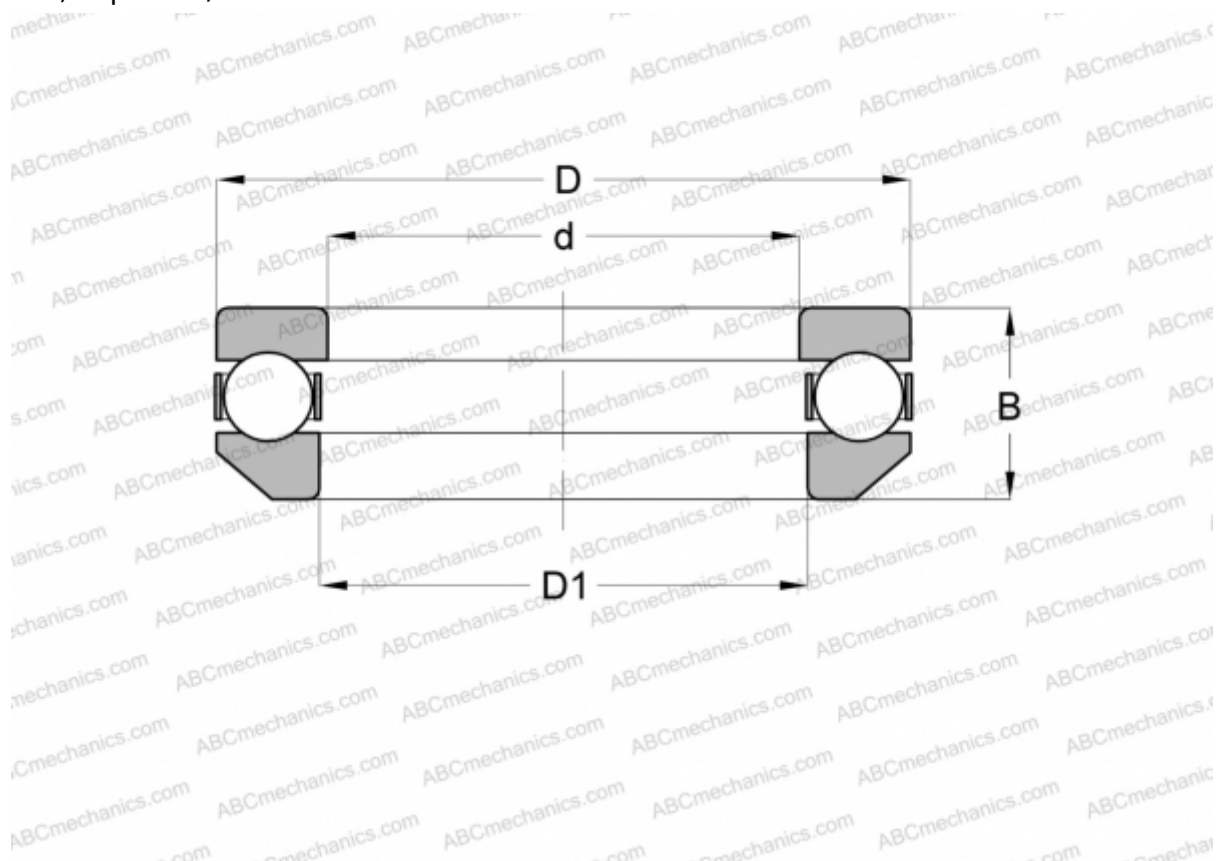

## 4100 INA

Упорные шарикоподшипники

ТИП: Шарикоподшипники, Упорные, Одностороннего действия, Самоустанавливающиеся, разъемные, серия 41/5

#### РАЗМЕРЫ, ММ

d	10,000
D	25,000
D1	11,989
B	14,000

**МАССА, КГ** 0,036

**ПРОИЗВОДИТЕЛЬ** [INA](http://www.ina.com)