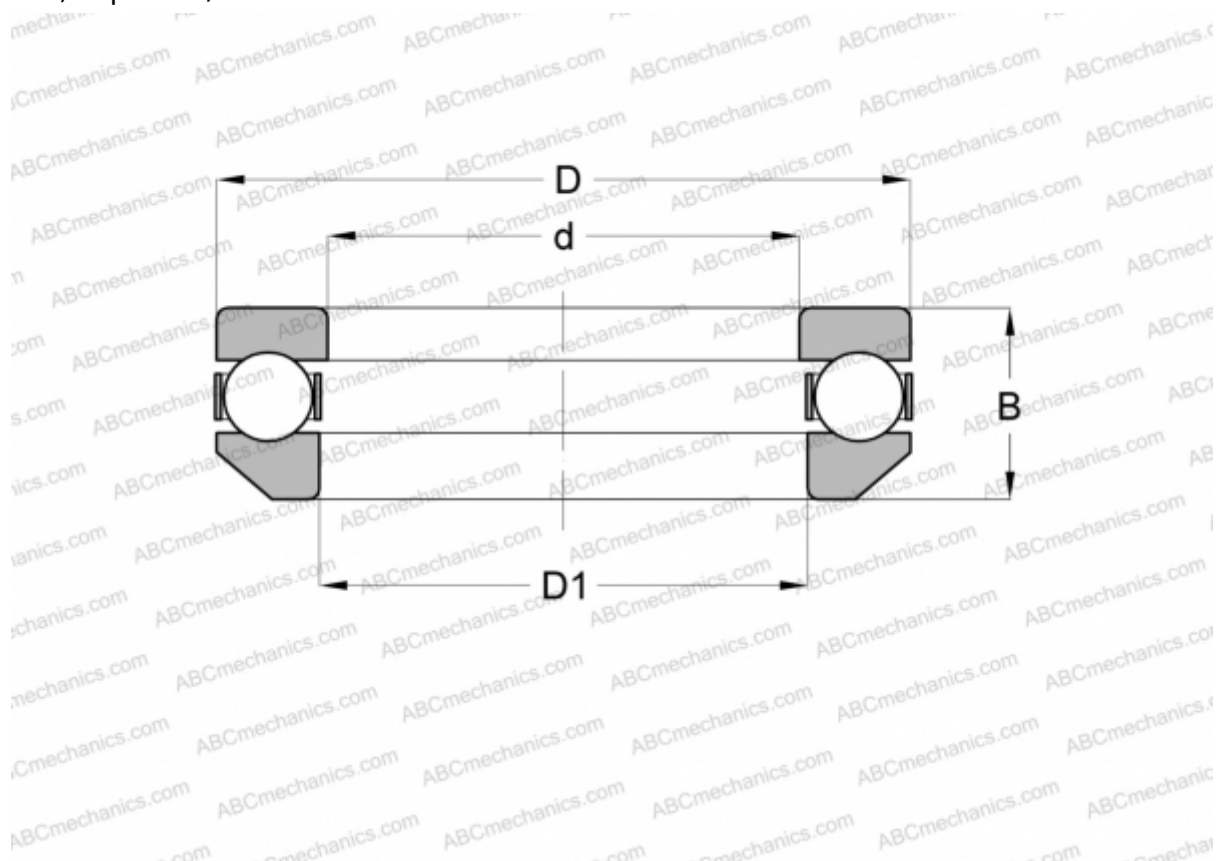

## 4102 INA

Упорные шарикоподшипники

ТИП: Шарикоподшипники, Упорные, Одностороннего действия, Самоустанавливающиеся, разъемные, серия 41/5

#### РАЗМЕРЫ, ММ

d	15,000
D	35,000
D1	16,993
B	15,000

**МАССА, КГ** 0,070

**ПРОИЗВОДИТЕЛЬ** [INA](http://www.ina.com)