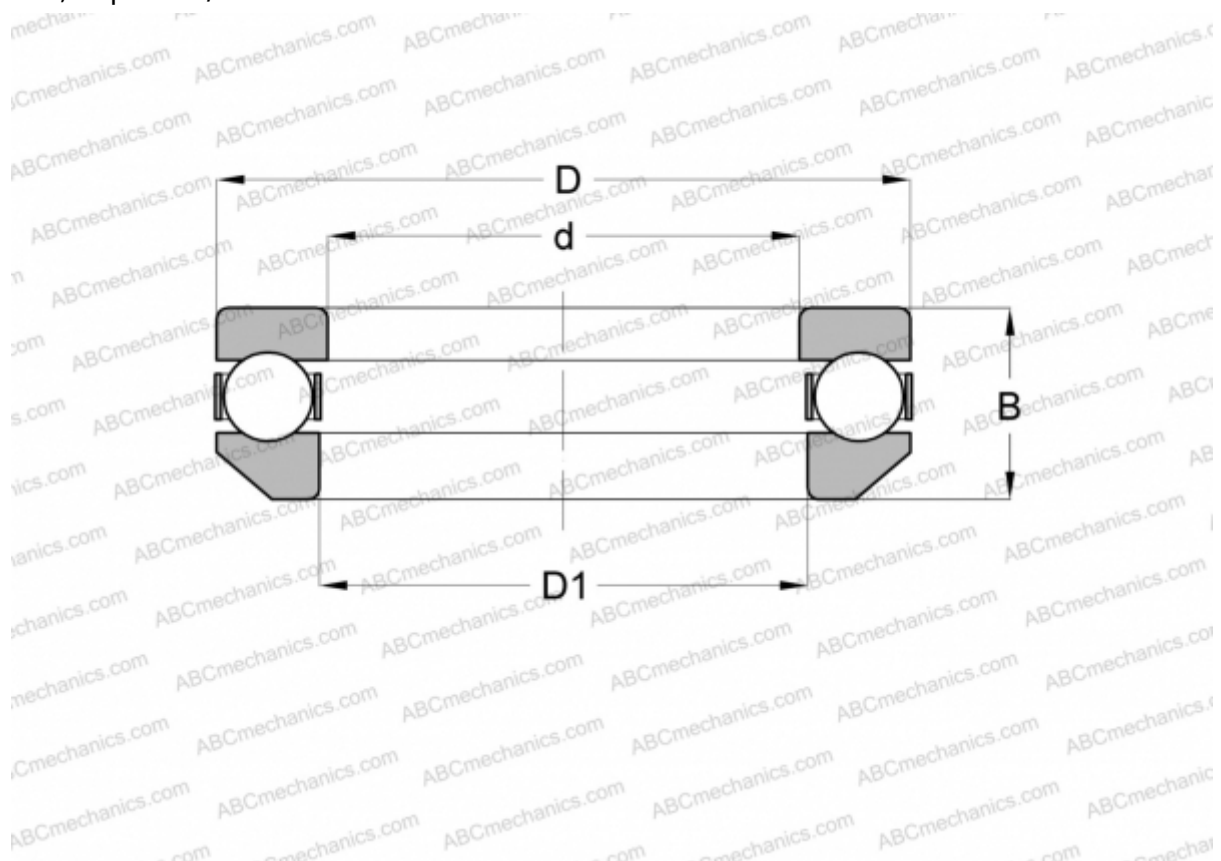

4104 INA

Упорные шарикоподшипники

ТИП: Шарикоподшипники, Упорные, Одностороннего действия, Самоустанавливающиеся, разъемные, серия 41/5

Технические характеристики

РАЗМЕРЫ, ММ

| | |
|------|--------|
| d | 20,000 |
| D | 40,000 |
| $D1$ | 21,996 |
| B | 16,000 |