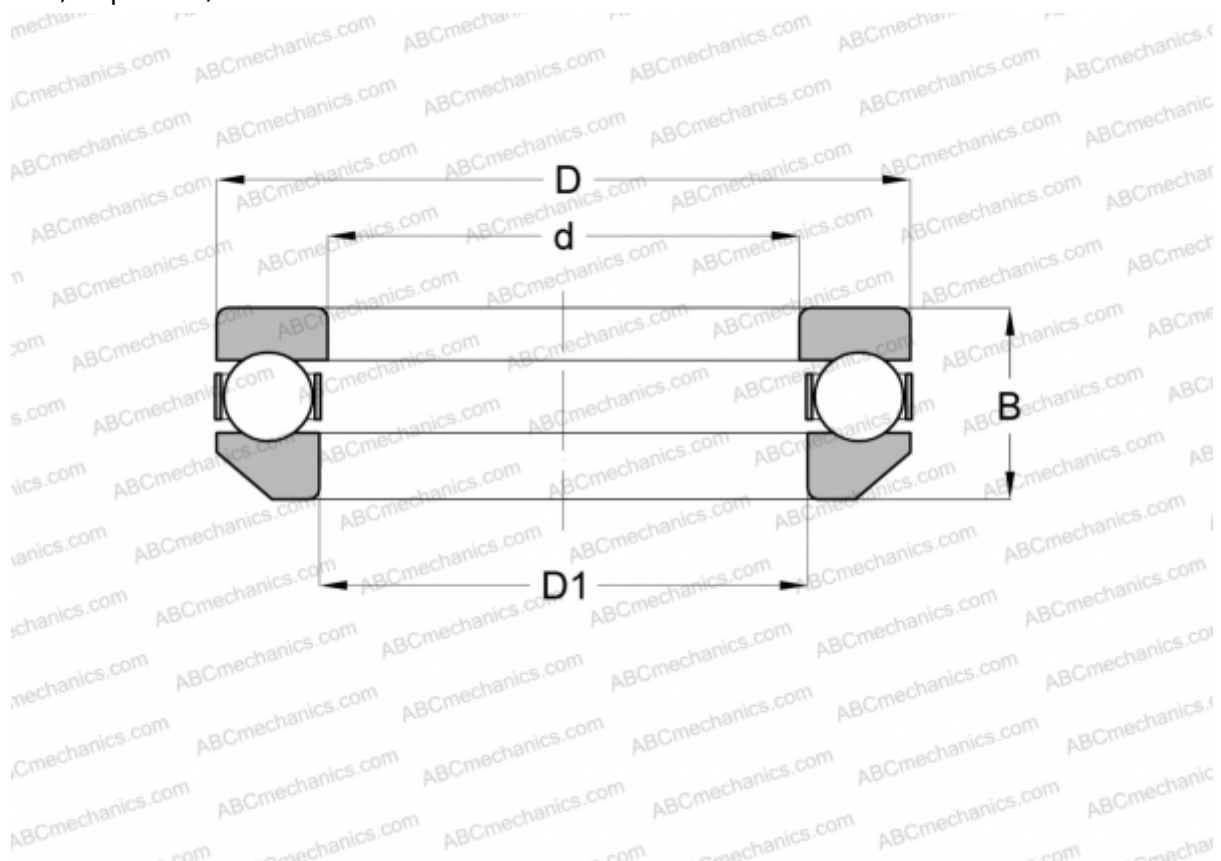

## 4106 INA

Упорные шарикоподшипники

ТИП: Шарикоподшипники, Упорные, Одностороннего действия, Самоустанавливающиеся, разъемные, серия 41/5

#### РАЗМЕРЫ, ММ

d	30,000
D	53,000
D1	32,004
B	18,000

**МАССА, КГ** 0,150

**ПРОИЗВОДИТЕЛЬ** [INA](http://www.ina.com)