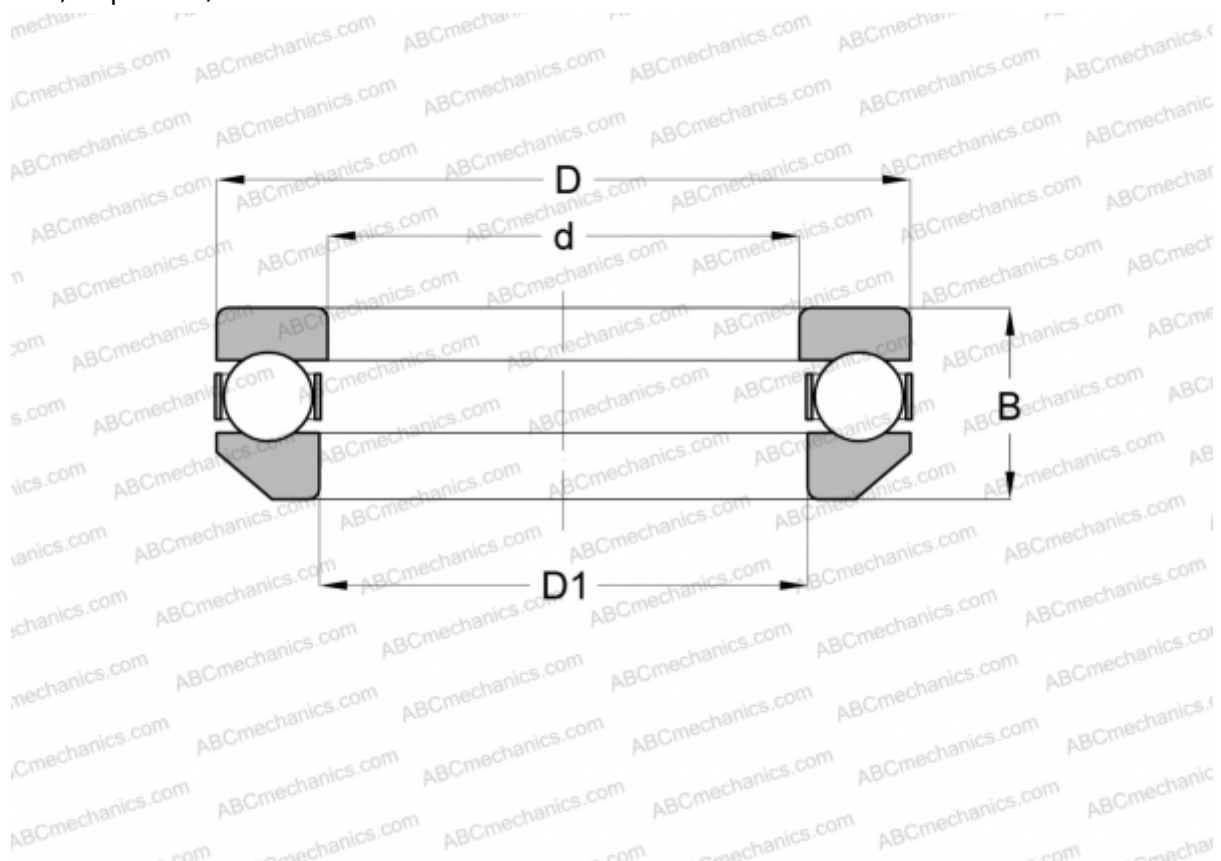

4108 INA

Упорные шарикоподшипники

ТИП: Шарикоподшипники, Упорные, Одностороннего действия, Самоустанавливающиеся, разъемные, серия 41/5

Технические характеристики

РАЗМЕРЫ, ММ

d	40,000
D	64,000
$D1$	42,012
B	21,000