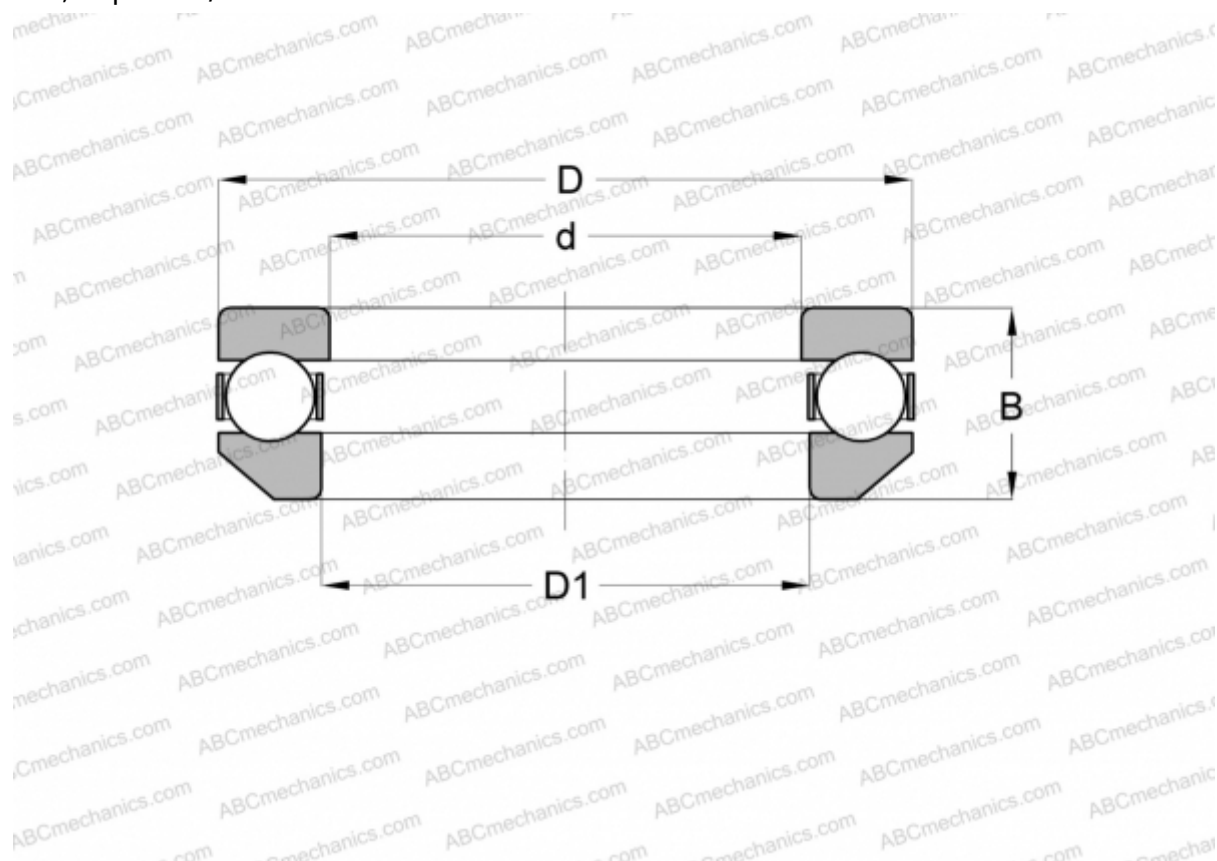

4110 INA

Упорные шарикоподшипники

ТИП: Шарикоподшипники, Упорные, Одностороннего действия, Самоустанавливающиеся, разъемные, серия 41/5

Технические характеристики

РАЗМЕРЫ, ММ

d	50,000
D	78,000
D1	51,994
B	25,000