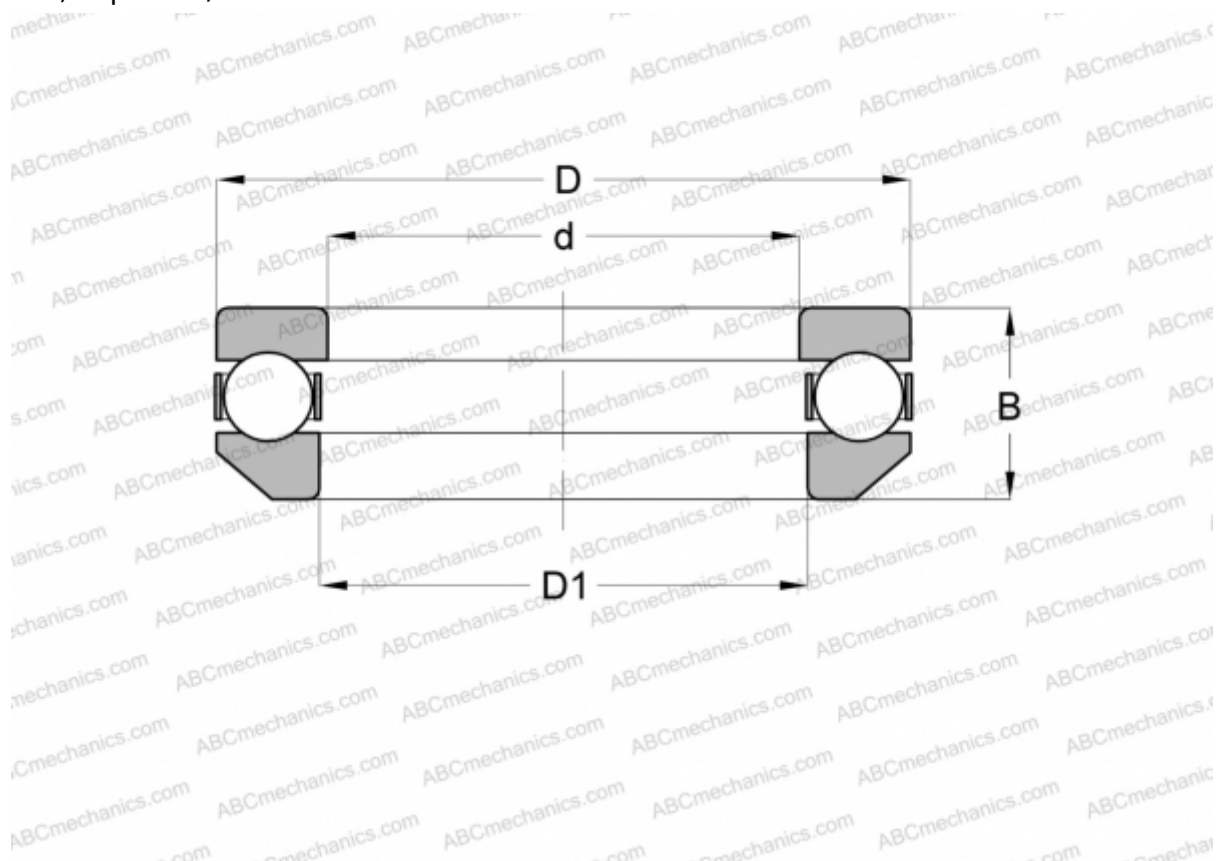

## 4111 INA

Упорные шарикоподшипники

ТИП: Шарикоподшипники, Упорные, Одностороннего действия, Самоустанавливающиеся, разъемные, серия 41/5

#### РАЗМЕРЫ, ММ

d	55,000
D	88,000
D1	56,998
B	28,000

**МАССА, КГ** 0,645

**ПРОИЗВОДИТЕЛЬ** [INA](http://www.ina.com)