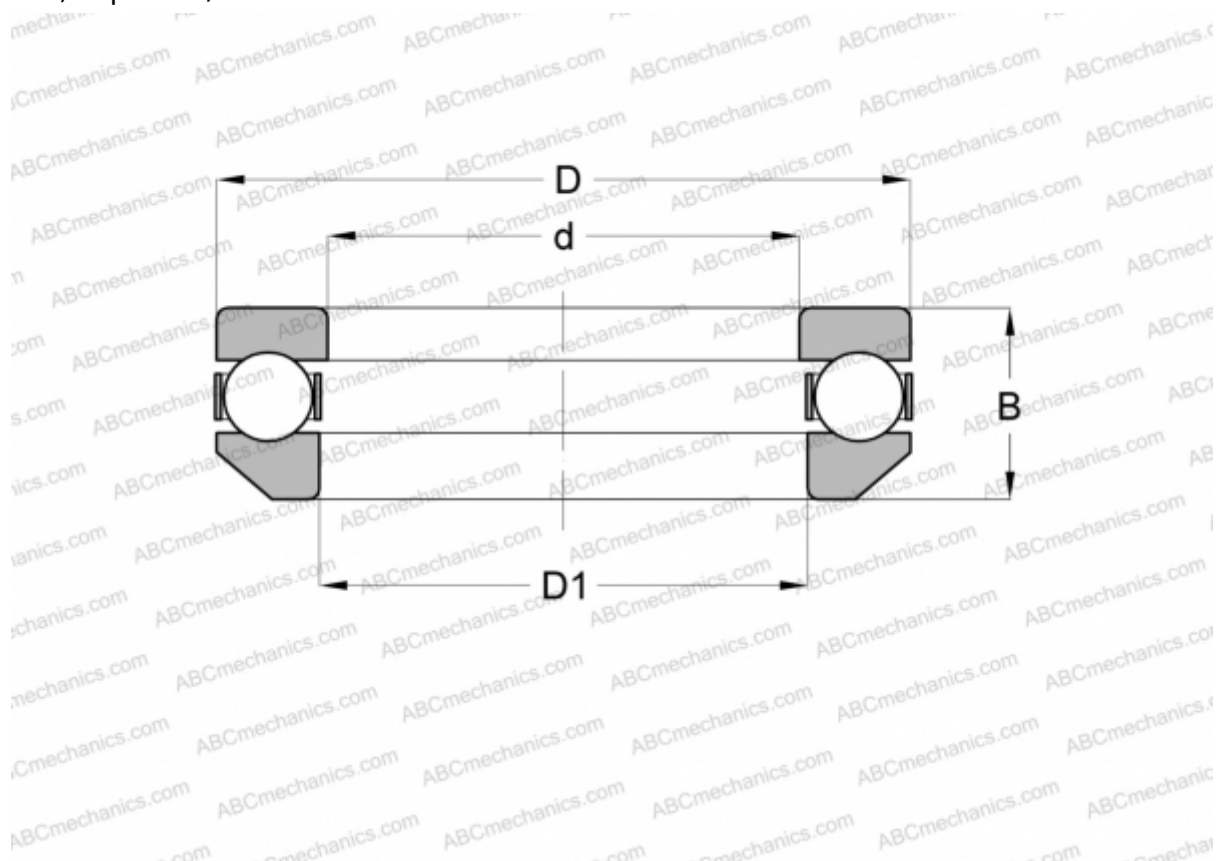

4112 INA

Упорные шарикоподшипники

ТИП: Шарикоподшипники, Упорные, Одностороннего действия, Самоустанавливающиеся, разъемные, серия 41/5

Технические характеристики

РАЗМЕРЫ, ММ

d	60,000
D	90,000
D1	62,001
B	28,000