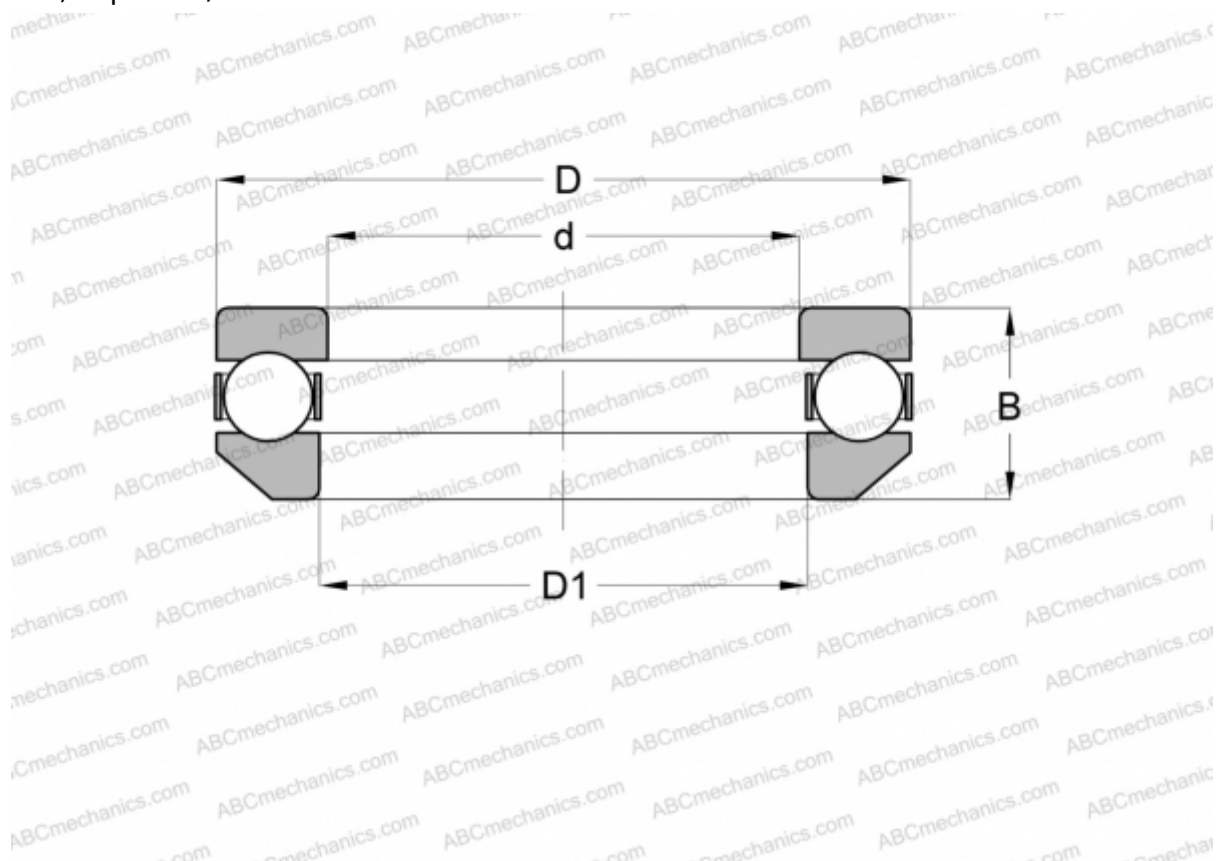

4113 INA

Упорные шарикоподшипники

ТИП: Шарикоподшипники, Упорные, Одностороннего действия, Самоустанавливающиеся, разъемные, серия 41/5

Технические характеристики

РАЗМЕРЫ, ММ

d	65,000
D	100,000
D1	67,005
B	32,000