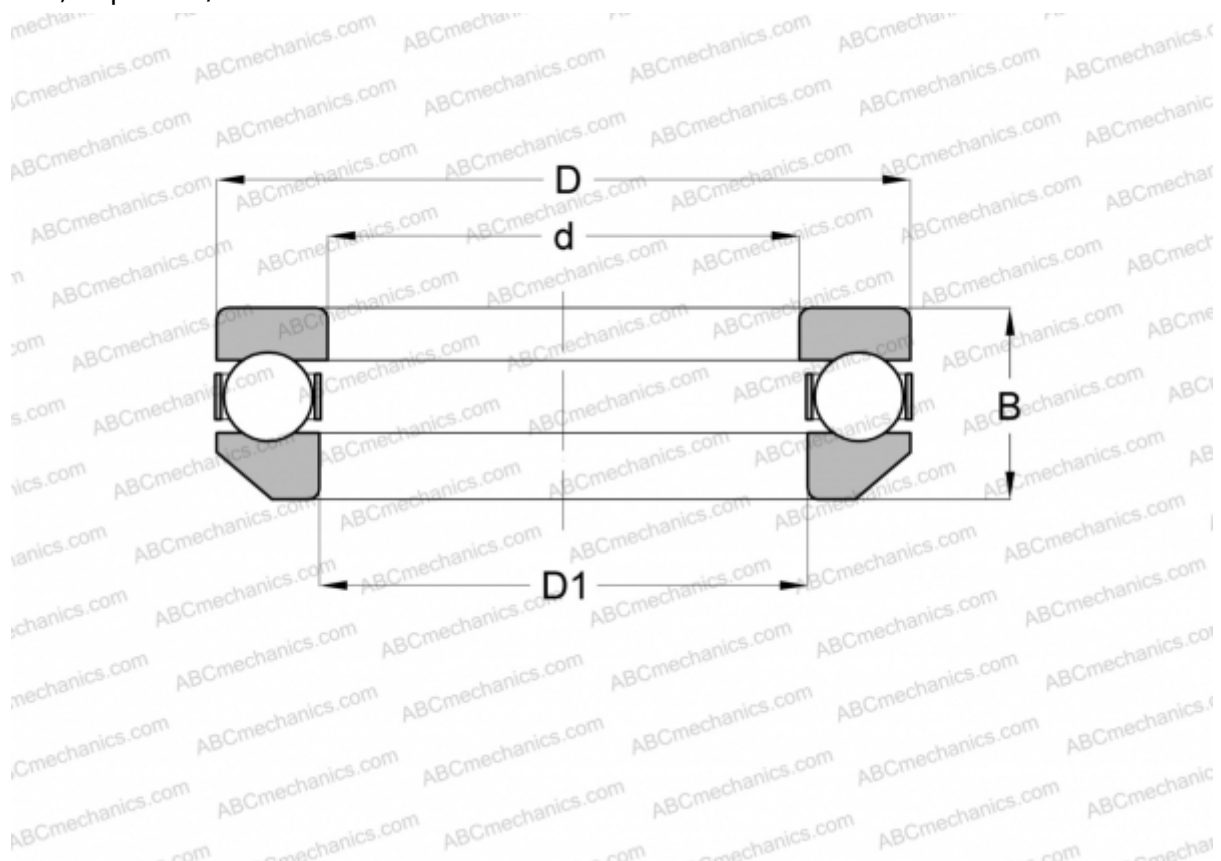

4114 INA

Упорные шарикоподшипники

ТИП: Шарикоподшипники, Упорные, Одностороннего действия, Самоустанавливающиеся, разъемные, серия 41/5

Технические характеристики

РАЗМЕРЫ, ММ

d	70,000
D	103,000
D1	72,009
B	32,000

МАССА, КГ 0,816

ПРОИЗВОДИТЕЛЬ [INA](http://www.ina.com)