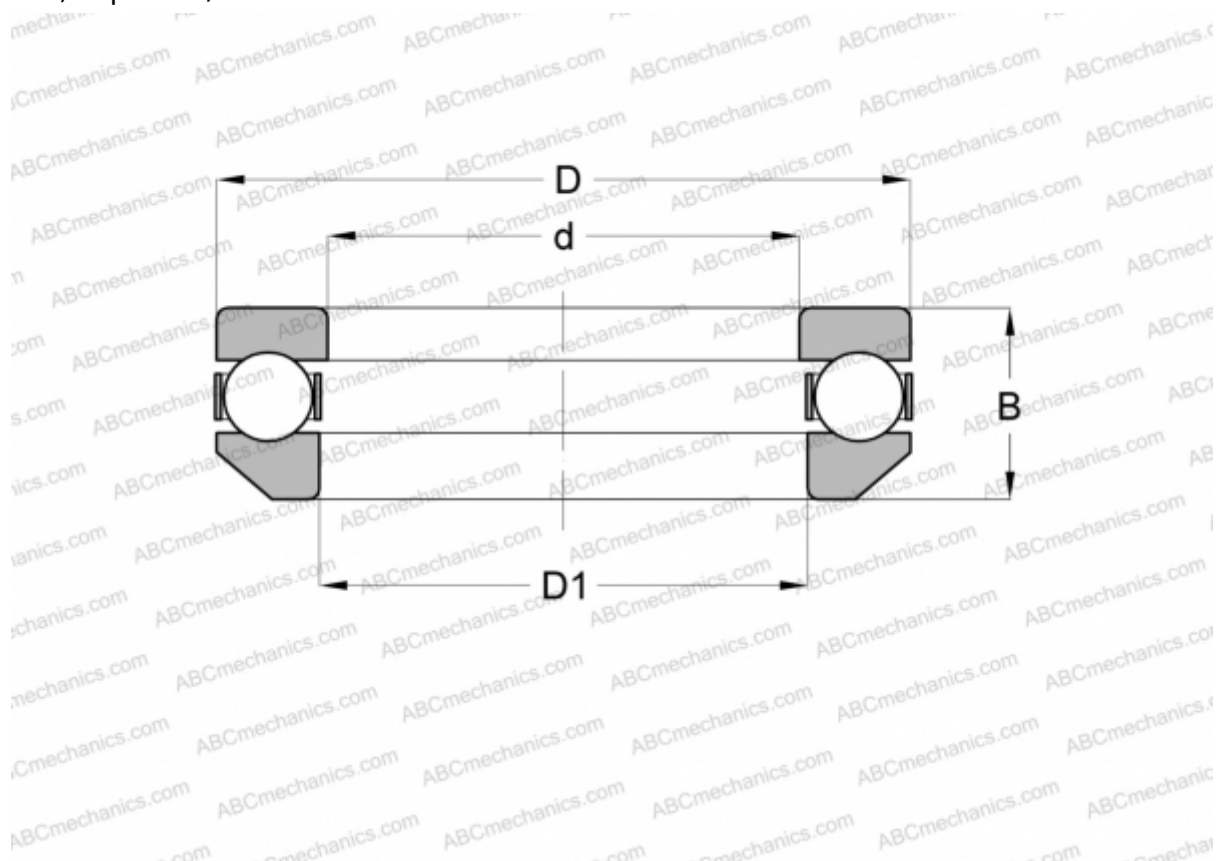

4115 INA

Упорные шарикоподшипники

ТИП: Шарикоподшипники, Упорные, Одностороннего действия, Самоустанавливающиеся, разъемные, серия 41/5

Технические характеристики

РАЗМЕРЫ, ММ

d	75,000
D	110,000
D1	77,013
B	32,000

МАССА, КГ 1,026

ПРОИЗВОДИТЕЛЬ [INA](http://www.ina.com)